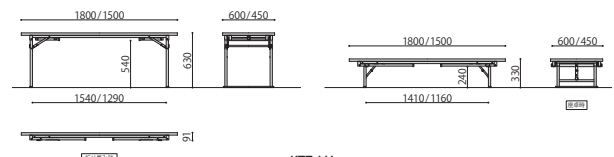

座卓兼用会議テーブル

KTZ(平板脚タイプ) H700

■天板色

RO:
ローズ

TE:
チーク

IV:
アイボリー

平板脚

畳の上で使用しても畳を傷めません。

高脚高さ H700mm

完成

折畳み会議テーブル (座卓兼用)	棚	天板仕様	価格(税抜)	サイズ(mm)	梱包才数	梱包重量
KTZ-1860HSE			64,000円	W1800×D600×H700	4.0才	19kg
KTZ-1845HSE		ソフトエッジ	54,000円	W1800×D450×H700	3.2才	16kg
KTZ-1560HSE			63,000円	W1500×D600×H700	3.5才	16kg
KTZ-1545HSE		棚無し	52,000円	W1500×D450×H700	2.6才	13kg
KTZ-1860H			58,000円	W1800×D600×H700	4.0才	19kg
KTZ-1845H		共張り	49,000円	W1800×D450×H700	3.2才	16kg
KTZ-1560H			56,000円	W1500×D600×H700	3.5才	16kg
KTZ-1545H			48,000円	W1500×D450×H700	2.6才	13kg

仕様 / 天板:メラミン化粧板 (t28mm) フラッシュ加工 フレーム:スチール (□26mm) メラミン焼付塗装 (ブラック)
入数:1 ●テーブル時:クラック脚 座卓時:パネ脚 ●(RO) (TE) の天板は黒、(IV) の天板は白のソフトエッジ
になります。 ●座卓時:H330mm ●高脚高さ:H700mm ●折畳時:H90mm

座卓時(H330mm)

H630 ローチェア用

平板脚

畳の上で使用しても畳を傷めません。

高脚高さ H630mm

完成

折畳み会議テーブル (座卓兼用)	棚	天板仕様	価格(税抜)	サイズ(mm)	梱包才数	梱包重量
KTZ-L1860HSE			63,000円	W1800×D600×H630	4.2才	18kg
KTZ-L1845HSE		ソフトエッジ	54,000円	W1800×D450×H630	3.2才	15kg
KTZ-L1560HSE			63,000円	W1500×D600×H630	3.5才	15kg
KTZ-L1545HSE		棚無し	56,000円	W1500×D450×H630	2.6才	12kg
KTZ-L1860H			58,000円	W1800×D600×H630	4.2才	18kg
KTZ-L1845H		共張り	53,000円	W1800×D450×H630	3.2才	15kg
KTZ-L1560H			61,000円	W1500×D600×H630	3.5才	15kg
KTZ-L1545H			52,000円	W1500×D450×H630	2.6才	12kg

仕様 / 天板:メラミン化粧板 (t28mm) フラッシュ加工 フレーム:スチール (□26mm) メラミン焼付塗装 (ブラック)
入数:1 ●テーブル時:クラック脚 座卓時:パネ脚 ●(RO) (TE) の天板は黒、(IV) の天板は白のソフトエッジ
になります。 ●座卓時:H330mm ●高脚高さ:H630mm ●折畳時:H90mm

座卓時(H330mm)

KTZ-LH