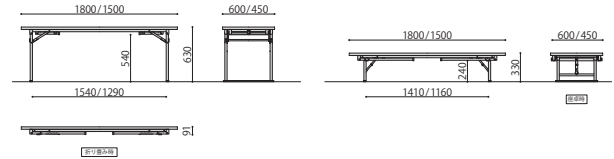

KTZ-1545HSE(IV)

平板脚

畳の上で使用しても畳を傷めません。

高脚高さ H700mm

完成

折畳み会議テーブル (座卓兼用)	棚	天板仕様	価格(税抜)	サイズ(mm)	梱包才数	梱包重量
KTZ-1860HSE			64,000円	W1800×D600×H700	4.0才	19kg
KTZ-1845HSE		ソフトエッジ	54,000円	W1800×D450×H700	3.2才	16kg
KTZ-1560HSE			63,000円	W1500×D600×H700	3.5才	16kg
KTZ-1545HSE		棚無し	52,000円	W1500×D450×H700	2.6才	13kg
KTZ-1860H			58,000円	W1800×D600×H700	4.0才	19kg
KTZ-1845H		共張り	49,000円	W1800×D450×H700	3.2才	16kg
KTZ-1560H			56,000円	W1500×D600×H700	3.5才	16kg
KTZ-1545H			48,000円	W1500×D450×H700	2.6才	13kg

仕様 / 天板:メラミン化粧板 (t28mm) フラッシュ加工 フレーム:スチール (□26mm) メラミン焼付塗装 (ブラック)
 入数:1 ●テーブル時:クラック脚 座卓時:パネ脚 ●(RO) (TE) の天板は黒、(IV) の天板は白のソフトエッジ
 になります。 ●座卓時:H330mm ●高脚高さ:H700mm ●折畳時:H90mm

座卓時(H330mm)

KTZ-H

H630 ローチェア用

KTZ-L1845HSE(IV)

KTZ-L1845HSE(TE)

KTZ-L1545HSE(RO)

平板脚

畳の上で使用しても畳を傷めません。

高脚高さ H630mm

完成

折畳み会議テーブル (座卓兼用)	棚	天板仕様	価格(税抜)	サイズ(mm)	梱包才数	梱包重量
KTZ-L1860HSE			63,000円	W1800×D600×H630	4.2才	18kg
KTZ-L1845HSE		ソフトエッジ	54,000円	W1800×D450×H630	3.2才	15kg
KTZ-L1560HSE			63,000円	W1500×D600×H630	3.5才	15kg
KTZ-L1545HSE		棚無し	56,000円	W1500×D450×H630	2.6才	12kg
KTZ-L1860H			58,000円	W1800×D600×H630	4.2才	18kg
KTZ-L1845H		共張り	53,000円	W1800×D450×H630	3.2才	15kg
KTZ-L1560H			61,000円	W1500×D600×H630	3.5才	15kg
KTZ-L1545H			52,000円	W1500×D450×H630	2.6才	12kg