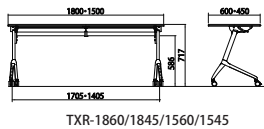

NEW 組立

フォールディングテーブル	価格(税抜)	サイズ(mm)	梱包才数	梱包重量
YXR-1860	104,900円	W1800×D600×H720	6.3才	28.5kg
YXR-1845	99,400円	W1800×D450×H720	4.9才	24.1kg
YXR-1560	100,800円	W1545×D600×H720	5.5才	25.2kg
YXR-1545	96,300円	W1545×D450×H720	4.3才	21.4kg

仕様/天板:メラミン化粧板(t30mm) エッジ:樹脂押出品 2色成形 脚:スチール メラミン焼付塗装 脚:アルミダイカスト 磨き仕上げ キャスター:φ57mm ストッパー2個付き 入数:1(2個口) ●天板跳ね上げ機能付 ●平行スタッキング可能 ●キャスター:ストッパー付2個、ストッパー無2個