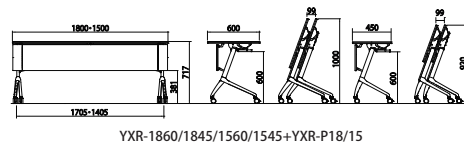

NEW 組立

フォールディングテーブル	価格(税抜)	サイズ(mm)	梱包才数	梱包重量
YXR-1860	104,900円	W1800×D600×H720	6.3才	28.5kg
YXR-1845	99,400円	W1800×D450×H720	4.9才	24.1kg
YXR-1560	100,800円	W1545×D600×H720	5.5才	25.2kg
YXR-1545	96,300円	W1545×D450×H720	4.3才	21.4kg

仕様/天板:メラミン化粧板(t30mm) エッジ:樹脂押出品 2色成形 脚:スチール メラミン焼付塗装 脚:アルミダイカスト 磨き仕上げ キャスター:φ57mm ストッパー2個付き 入数:1(2個口) ●天板跳ね上げ機能付 ●平行スタッキング可能 ●キャスター:ストッパー付2個、ストッパー無2個