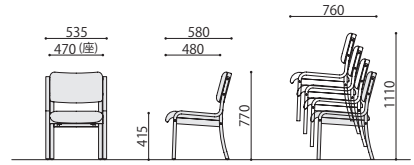

■カラーサンプル

BJ: ベージュ BK: ブラック

ダイニングチェア (肘付)	価格(税抜)	サイズ(mm)	梱包才数	梱包重量
DC-730P	29,000円	W535×D580×H770(SH415)	4.9才	17kg

仕様/張地:合成皮革(ポリ塩化ビニール) フレーム:成型合板 塗装 入数:2(1個口) ●スタッキング可能(4脚まで)

DC-430P

DC-430P(BL)

DC-430P(BJ)

DC-430P(GN)

DC-430P

スタッキング(4脚)

■カラーサンプル

BJ: ベージュ BL: ブルー GN: グリーン

ダイニングチェア (肘なし)	価格(税抜)	サイズ(mm)	梱包才数	梱包重量
DC-430P	29,000円	W535×D580×H770(SH415)	4.9才	17kg

仕様/張地:合成皮革(ポリ塩化ビニール) フレーム:成型合板 塗装 入数:2(1個口) ●スタッキング可能(4脚まで)

FC-570P

折畳みチェア	価格(税抜)	サイズ(mm)	梱包才数	梱包重量
FC-570P	29,000円	W475×D590×H800(SH415)	2.2才	7kg

仕様/張地:合成皮革(ポリ塩化ビニール) フレーム:成型合板 塗装 入数:1