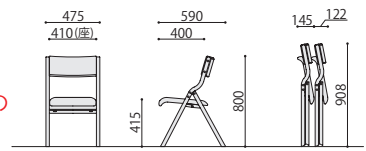

■カラーサンプル

BJ: ベージュ BK: ブラック

ダイニングチェア (肘付)	価格(税抜)	サイズ(mm)	梱包才数	梱包重量
DC-730P	29,000円	W535×D580×H770(SH415)	4.9才	17kg

仕様/張地:合成皮革(ポリ塩化ビニール) フレーム:成型合板 塗装 入数:2(1個口) ●スタッキング可能(4脚まで)

DC-430P

DC-430P(BL)

DC-430P(BJ)

DC-430P(GN)

DC-430P

スタッキング(4脚)

■カラーサンプル

BJ: ベージュ BL: ブルー GN: グリーン

ダイニングチェア (肘なし)	価格(税抜)	サイズ(mm)	梱包才数	梱包重量
DC-430P	29,000円	W535×D580×H770(SH415)	4.9才	17kg

仕様/張地:合成皮革(ポリ塩化ビニール) フレーム:成型合板 塗装 入数:2(1個口) ●スタッキング可能(4脚まで)

FC-570P

FC-570P(MD08)

FC-570P(MD79)

FC-570P(MD85)

折畳み時

FC-570P

折り畳み/スタッキング

■完成

カラーサンプルについては「福祉」のP.384をご参照ください。

折畳みチェア	価格(税抜)	サイズ(mm)	梱包才数	梱包重量
FC-570P	29,000円	W475×D590×H800(SH415)	2.2才	7kg

仕様/張地:合成皮革(ポリ塩化ビニール) フレーム:成型合板 塗装 入数:1