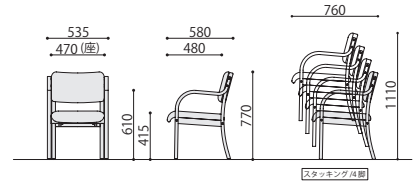

木製チェア

DC-730P

注意

座った状態で椅子を引きずらないで下さい。ボルトが緩む恐れがあります。

DC-730P(BJ)

DC-730P(BK)

DC-730P

スタッキング(4脚)

■カラーサンプル

BJ: ベージュ BK: ブラック

ダイニングチェア (肘付)	価格(税抜)	サイズ(mm)	梱包才数	梱包重量
DC-730P	29,000円	W535×D580×H770(SH415)	4.9才	17kg

仕様/張地:合成皮革(ポリ塩化ビニール) フレーム:成型合板 塗装 入数:2(1個口) ●スタッキング可能(4脚まで)

DC-430P

DC-430P(BL)

DC-430P(BJ)

DC-430P(GN)

DC-430P

スタッキング(4脚)

■カラーサンプル

BJ: ベージュ BL: ブルー GN: グリーン

ダイニングチェア (肘なし)	価格(税抜)	サイズ(mm)	梱包才数	梱包重量
DC-430P	29,000円	W535×D580×H770(SH415)	4.9才	17kg

仕様/張地:合成皮革(ポリ塩化ビニール) フレーム:成型合板 塗装 入数:2(1個口) ●スタッキング可能(4脚まで)

FC-570P

折畳みチェア	価格(税抜)	サイズ(mm)	梱包才数	梱包重量
FC-570P	29,000円	W475×D590×H800(SH415)	2.2才	7kg

仕様/張地:合成皮革(ポリ塩化ビニール) フレーム:成型合板 塗装 入数:1