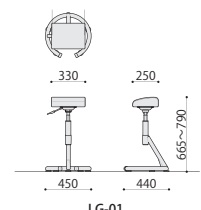

カウンターチェア

CWC2-CT

CWC2-CT(GR)

CWC2-CT(BBJ)

NEW組立

■カラーサンプル

BBJ: ブラックベージュ GR: グレー

カウンターチェア	価格(税抜)	サイズ(mm)	梱包才数	梱包重量
CWC2-CT	36,600円	W505×D590×H1100 (SH765)	9.0才	16kg

仕様/張地:布(ポリエステル) 脚:スチール 粉体塗装(ブラック) 入数:2(1個口)

レジチェア

LG-01

足腰の負担を軽減し、作業効率アップ！
多業種のあらゆる立ち仕事をしっかりサポート

LG-01

少し高めで軽く身体を預けたり、低く下ろして腰掛けたり、使用状況に応じて調節できます。

使用者に合わせて簡単に高さ調整ができるガスシリンダー式を採用。

業務中の不用意な回転を防止する六角形シリンダーを採用

様々なシーンを想定しアンジャスターには滑り止めがついています。

フレームは作業時に引っ掛かり難くするためラウンド型に。

座面は腰掛けやすい前傾95度の傾斜になっています。

LG-01

NEW組立

レジチェア	価格(税抜)	サイズ(mm)	梱包才数	梱包重量
LG-01	35,800円	W450×D440×H665~790	2.7才	9.0kg

仕様/張地:合成皮革 脚:スチール 粉体塗装(ブラック) 入数:1 ●座昇降(ガスシリンダー式)機能付