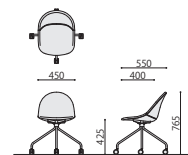

### ■カラーサンプル

BBJ: フリックベージュ  
IBL: インディゴブルー  
SGN: セージグリーン

布張り

CWC2(BBJ)

CWC2(IBL)

CWC2(SGN)

背面仕様

ワークチェア	価格(税抜)	サイズ(mm)	梱包才数	梱包重量
CWC2	37,800円	W450×D550×H765(SH425)	4.0才	10kg

仕様/張地:布(ポリエステル) 脚:スチール 粉体塗装(ブラック) 入数:1

**NEW**組立

CWC2

SOCIA

デスク

チェア

収納

テーブル