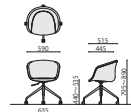

ワークチェア

CWC3-O

CWC3-O(SBJ)

CWC3-O(SG)

CWC3-O(TP)

■カラーサンプル

SBJ: サンドベージュ SG: スレートグレー TP: トープ

背面仕様

CWC3-O

ワークチェア	価格(税抜)	サイズ(mm)	梱包才数	梱包重量
CWC3-O	39,800円	W590×D515×H795~890(SH440~535)	5.1才	12kg

仕様/張地:布(ポリエステル) 脚:スチール 粉体塗装(ブラック) 入数:1 ●座昇降(ガスシリンダー式)機能付

NEW 組立

CWC3-W

CWC3-W(FIV)

CWC3-W(GJ)

CWC3-W(PPK)

■カラーサンプル

FIV: ファインアイボリー GJ: グレージュ PPK: ペールピンク

背面仕様

CWC3-W

ワークチェア	価格(税抜)	サイズ(mm)	梱包才数	梱包重量
CWC3-W	39,800円	W590×D510×H800(SH440)	5.5才	15kg

仕様/張地:布(ポリエステル) 脚:天然木 入数:1

NEW 組立