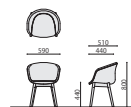

CWC3-O

ワークチェア	価格(税抜)	サイズ(mm)	梱包才数	梱包重量
CWC3-O	39,800円	W590×D515×H795~890(SH440~535)	5.1才	12kg

仕様/張地:布(ポリエステル) 脚:スチール 粉体塗装(ブラック) 入数:1 ●座昇降(ガスシリンダー式)機能付

NEW 組立

CWC3-W

CWC3-W(FIV)

CWC3-W(GJ)

CWC3-W(PPK)

■カラーサンプル

FIV: ファインアイボリー GJ: グレージュ PPK: ペールピンク

背面仕様

CWC3-W

ワークチェア	価格(税抜)	サイズ(mm)	梱包才数	梱包重量
CWC3-W	39,800円	W590×D510×H800(SH440)	5.5才	15kg

仕様/張地:布(ポリエステル) 脚:天然木 入数:1

NEW 組立