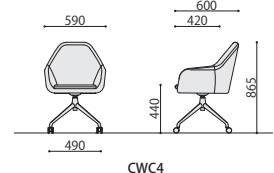

ワークチェア

CWC4

■カラーサンプル

ワークチェア	価格(税抜)	サイズ(mm)	梱包才数	梱包重量
CWC4	39,800円	W590×D620×H865 (SH460)	6.5才	15kg

仕様/張地:布(ポリエステル) 脚:アルミダイカスト(ブラック) 入数:1

NEW 組立

SOCIA

デスク

チェア

収納

テーブル

パーティション

応接

ロビー

エクステリア

アクセサリ