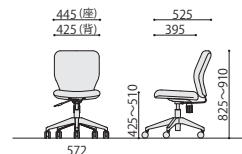

オフィスチェア

UOC-OC-YMC1(BK)

UOC-OC-YMC1(NV)

UOC-OC-YMC1(GR)

UOC-OC-YMC

UOC-OC-YMC1(BK)

UOC-OC-YMC1(GR)

UOC-OC-YMC1(NV)

座クッション
モールドウレタンによる立体的な成型で身体にフィットしやすい形状になっています。

UOC-OC-YMC1

オフィスチェア	価格(税抜)	サイズ(mm)	梱包才数	梱包重量
UOC-OC-YMC1	28,800円	W445×D540×H820~925 (SH425~530)	4.2才	11.5kg

仕様/張地:布(ポリエステル100%) 座:モールドウレタン 脚:樹脂成型品(ブラック) 入数:1
 ●座昇降(ガスシリンダー式)機能付 ●背ロック機構付