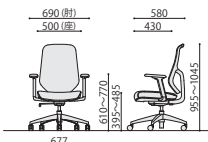

CKH44-AR

上下昇降調整

前後スライド調整

左右角度調整

シンクロロッキング

オフィスチェア メッシュ張り	価格(税抜)	サイズ(mm)	梱包才数	梱包重量
CKH44	32,800円	W500×D600×H955~1045 (SH405~495)	5.8才	14kg

仕様/張地:背/メッシュ(エラストマー+ポリエステル) 張地:座/布(ポリエステル) 座:モールドウレタン 脚:エンブラ樹脂成型品(ブラック) 入数:1 ●座昇降(ガスシリンダー式)機能付 ●オートアジャストロッキング機構付 ●背ツイスト機能付

NEW 組立

オプション肘(左右セット)	価格(税抜)	サイズ(mm)	梱包才数	梱包重量
CKH44-AR	8,700円	W96×D255×H314	5.2才	12.5kg

仕様/本体:ナイロン樹脂成型品(ブラック) パット:ポリウレタン樹脂成型品(ブラック) 入数:5(1個口) ●3Dフレキシブルアームレスト(上下昇降調節・前後スライド調節・左右角度調節)

NEW 完成

CKH44

CKH44+CKH44-AR