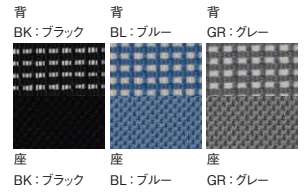

CKH44(GR)

CKH44(BK)+CKH44-AR

CKH44(BL)+CKH44-AR

CKH44

■背・座カラーサンプル

CKH44(BK)

CKH44(BL)

CKH44(GR)+CKH44-AR

CKH44-AR

上下昇降調整

前後スライド調整

左右角度調整

シンクロロッキング

オフィスチェア メッシュ張り	価格(税抜)	サイズ(mm)	梱包才数	梱包重量
CKH44	32,800円	W500×D600×H955~1045 (SH405~495)	5.8才	14kg

仕様/張地:背/メッシュ(エラストマー+ポリエステル) 張地:座/布(ポリエステル) 座:モールドウレタン 脚:エンブラ樹脂成型品(ブラック) 入数:1 ●座昇降(ガスシリンダー式)機能付 ●オートアジャストロッキング機構付 ●背ツイスト機能付