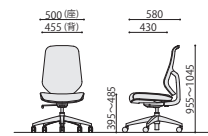

CKH44-AR

上下昇降調整

前後スライド調整

左右角度調整

シンクロロッキング

オフィスチェア メッシュ張り	価格(税抜)	サイズ(mm)	梱包才数	梱包重量
CKH44	32,800円	W500×D600×H955~1045 (SH405~495)	5.8才	14kg

仕様/張地:背/メッシュ(エラストマー+ポリエステル) 張地:座/布(ポリエステル) 座:モールドウレタン 脚:エンブラ樹脂成型品(ブラック) 入数:1 ●座昇降(ガスシリンダー式)機能付 ●オートアジャストロッキング機構付 ●背ツイスト機能付

NEW 組立

オプション肘(左右セット)	価格(税抜)	サイズ(mm)	梱包才数	梱包重量
CKH44-AR	8,700円	W96×D255×H314	5.2才	12.5kg

仕様/本体:ナイロン樹脂成型品(ブラック) パット:ポリウレタン樹脂成型品(ブラック) 入数:5(1個口) ●3Dフレキシブルアームレスト(上下昇降調節・前後スライド調節・左右角度調節)

NEW 完成

CKH44

CKH44+CKH44-AR