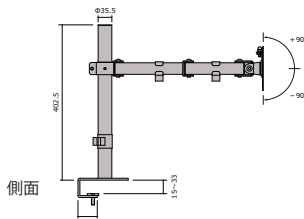

モニターアーム

NEW 組立

NEW 組立

モニターアーム シングル	価格(税抜)	サイズ(mm)	梱包寸数	梱包重量
MA01	9,000円	D480×H402	0.4才	2.5kg

仕様/本体:スチール 入数:1 耐荷重(モニター質量):7kg

モニターアーム デュアル	価格(税抜)	サイズ(mm)	梱包寸数	梱包重量
MA02	11,600円	D193×H402	0.4才	3.3kg

仕様/本体:スチール 入数:1 耐荷重(モニターアーム質量):7kg

MA01

MA02

共通:モニター取付金具

※取付に適したボルトの長さは各ディスプレイによって異なります。
 ※付属のボルトが最後まで締まらない、またボルトが少ししか回っていないなど、ボルトが合わない場合は強度に十分ご注意の上、市販の適切なサイズのボルトをご用意ください。