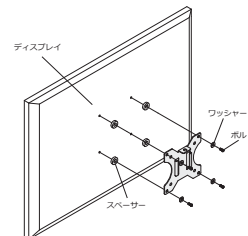

モニターアーム

NEW 組立

NEW 組立

モニターアーム シングル	価格(税抜)	サイズ(mm)	梱包寸数	梱包重量
MA01	9,000円	D480×H402	0.4才	2.5kg

仕様/本体:スチール 入数:1 耐荷重(モニター質量):7kg

モニターアーム デュアル	価格(税抜)	サイズ(mm)	梱包寸数	梱包重量
MA02	11,600円	D193×H402	0.4才	3.3kg

仕様/本体:スチール 入数:1 耐荷重(モニターアーム質量):7kg

MA01

MA02

共通:モニター取付金具

※取付に適したボルトの長さは各ディスプレイによって異なります。
 ※付属のボルトが最後まで締まらない、またボルトが少ししか回っていないなど、ボルトが合わない場合は強度に十分ご注意の上、市販の適切なサイズのボルトをご用意ください。