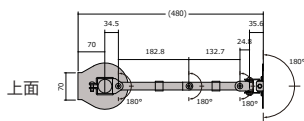

モニターアーム

NEW 組立

NEW 組立

モニターアーム シングル	価格(税抜)	サイズ(mm)	梱包寸数	梱包重量
MA01	9,000円	D480×H402	0.4才	2.5kg

仕様/本体:スチール 入数:1 耐荷重(モニター質量):7kg

モニターアーム デュアル	価格(税抜)	サイズ(mm)	梱包寸数	梱包重量
MA02	11,600円	D193×H402	0.4才	3.3kg

仕様/本体:スチール 入数:1 耐荷重(モニターアーム質量):7kg

MA01

MA02

共通:モニター取付金具

※取付に適したボルトの長さは各ディスプレイによって異なります。
 ※付属のボルトが最後まで締まらない、またボルトが少ししか回っていないなど、ボルトが合わない場合は強度に十分ご注意の上、市販の適切なサイズのボルトをご用意ください。