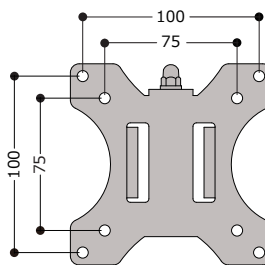

モニターアーム

NEW 組立

NEW 組立

モニターアーム シングル	価格(税抜)	サイズ(mm)	梱包寸数	梱包重量
MA01	9,000円	D480×H402	0.4才	2.5kg

仕様/本体:スチール 入数:1 耐荷重(モニター質量):7kg

モニターアーム デュアル	価格(税抜)	サイズ(mm)	梱包寸数	梱包重量
MA02	11,600円	D193×H402	0.4才	3.3kg

仕様/本体:スチール 入数:1 耐荷重(モニターアーム質量):7kg

MA01

MA02

共通:モニター取付金具

※取付に適したボルトの長さは各ディスプレイによって異なります。
 ※付属のボルトが最後まで締まらない、またボルトが少ししか回っていないなど、ボルトが合わない場合は強度に十分ご注意の上、市販の適切なサイズのボルトをご用意ください。