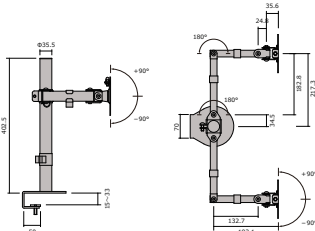

モニターアーム

NEW 組立

NEW 組立

モニターアーム シングル	価格(税抜)	サイズ(mm)	梱包寸数	梱包重量
MA01	9,000円	D480×H402	0.4才	2.5kg

仕様/本体:スチール 入数:1 耐荷重(モニター質量):7kg

モニターアーム デュアル	価格(税抜)	サイズ(mm)	梱包寸数	梱包重量
MA02	11,600円	D193×H402	0.4才	3.3kg

仕様/本体:スチール 入数:1 耐荷重(モニターアーム質量):7kg

MA01

MA02

共通:モニター取付金具

※取付に適したボルトの長さは各ディスプレイによって異なります。
 ※付属のボルトが最後まで締まらない、またボルトが少ししか回っていないなど、ボルトが合わない場合は強度に十分ご注意の上、市販の適切なサイズのボルトをご用意ください。