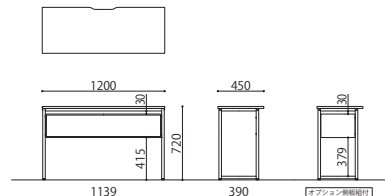

天板

MWT: ミディアムウォールナット
SAK: サンドオーク
WH: ホワイト

フレーム

BK: ブラック
WH: ホワイト

WS-CT1245

WS-HCT1245

カウンターテーブル	価格(税抜)	サイズ(mm)	梱包才数	梱包重量
WS-CT1245B/W	38,900円	W1200×D450×H720	2.9才	18.5kg

仕様/天板:パーティクルボード メラミン化粧板 フレーム:スチール 粉体塗装(B・ブラック、W・ホワイト) 入数:1(2個口)

NEW 組立

WS-HCT1245B (WH)

WS-HCT1245W (SAK)

ハイカウンターテーブル	価格(税抜)	サイズ(mm)	梱包才数	梱包重量
WS-HCT1245B	43,400円	W1200×D450×H1000	2.6才	18kg
WS-HCT1245W	43,400円	W1200×D450×H1000	2.6才	18kg

仕様/天板:パーティクルボード メラミン化粧板 フレーム:スチール 粉体塗装(B・ブラック、W・ホワイト) 入数:1(2個口)

組立

オプション側板	価格(税抜)	サイズ(mm)	梱包才数	梱包重量
WS-HCT1245B-SD	3,900円	W340×D20×H230	0.2才	1.5kg
WS-HCT1245W-SD	3,900円	W340×D20×H230	0.2才	1.5kg

仕様/本体:スチール 粉体塗装(B・ブラック、W・ホワイト) 入数:1

組立

オプションサイドパネル

WS-HCT1245B-SD

WS-HCT1245W-SD