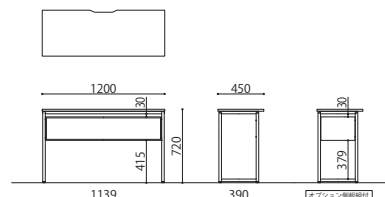

天板

MWT: ミディアムウォールナット
SAK: サンドオーク
WH: ホワイト

フレーム

BK: ブラック
WH: ホワイト

WS-CT1245

WS-HCT1245

カウンターテーブル	価格(税抜)	サイズ(mm)	梱包才数	梱包重量
WS-CT1245B/W	38,900円	W1200×D450×H720	2.9才	18.5kg

仕様/天板:パーティクルボード メラミン化粧板 フレーム:スチール 粉体塗装(B・ブラック、W・ホワイト) 入数:1(2個口)

NEW 組立

WS-HCT1245B (WH)

WS-HCT1245W (SAK)

ハイカウンターテーブル	価格(税抜)	サイズ(mm)	梱包才数	梱包重量
WS-HCT1245B	43,400円	W1200×D450×H1000	2.6才	18kg
WS-HCT1245W	43,400円	W1200×D450×H1000	2.6才	18kg

仕様/天板:パーティクルボード メラミン化粧板 フレーム:スチール 粉体塗装(B・ブラック、W・ホワイト) 入数:1(2個口)

組立

オプション側板	価格(税抜)	サイズ(mm)	梱包才数	梱包重量
WS-HCT1245B-SD	3,900円	W340×D20×H230	0.2才	1.5kg
WS-HCT1245W-SD	3,900円	W340×D20×H230	0.2才	1.5kg

仕様/本体:スチール 粉体塗装(B・ブラック、W・ホワイト) 入数:1

組立

オプションサイドパネル

WS-HCT1245B-SD

WS-HCT1245W-SD