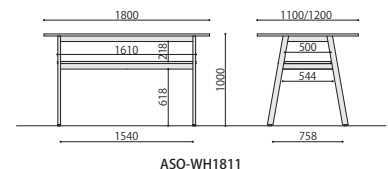

## 落ち着いた空間を演出する ブラックフレーム

ASO-WH1811B (WH)

ASO-WH1811B (NA)

ASO-WH1811B (BR)

ASO-WH1811B (MAK)

NEW 組立

ワークテーブル	価格(税抜)	サイズ(mm)	梱包才数	梱包重量
ASO-WH1811B	219,200円	W1800×D1100×H1000	▲15.7才	66.6kg
ASO-WH1812B	234,000円	W1800×D1200×H1000	▲16.0才	68.6kg

## 空間を明るく演出する ホワイトフレーム

ASO-WH1811W (WH)

ASO-WH1811W (NA)

ASO-WH1811W (BR)

ASO-WH1811W (MAK)

NEW 組立

ワークテーブル	価格(税抜)	サイズ(mm)	梱包才数	梱包重量
ASO-WH1811W	219,200円	W1800×D1100×H1000	▲15.7才	66.6kg
ASO-WH1812W	234,000円	W1800×D1200×H1000	▲16.0才	68.6kg

仕様/天板:抗ウイルスメラミン化粧板(t22mm) フラッシュ加工 抗ウイルスABSエッジ(SGRは通常ABS) 天板裏:抗ウイルスパッカー 脚:スチール 粉体塗装(ホワイト) 入数:1(4個口)

ASO-WH1811

SOCIA  
デスク  
チェア  
収納  
テーブル  
パーティション  
応接  
ロビー  
エクステリア  
アクセサリ  
木工  
福祉  
レンタル・リース