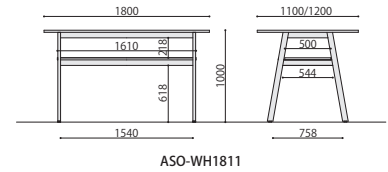

ASO-WH1811