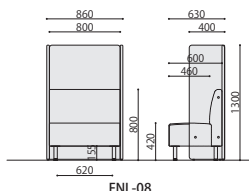

■パネルカラーサンプル

LGR: ライトグレー

FNL-08(MS)

FNL-12(BK)

FNL-15(NV)

NEW 組立

パネルの高さ、有無など別注対応が可能です。別途お見積りいたしますので、お気軽に担当営業までお問い合わせください。

背面仕様

Fanel パネル付ソファ	価格(税抜)	サイズ(mm)	梱包才数	梱包重量
FNL-08	239,000円	W860×D630×H1300 (SH420)	15.6才	37kg
FNL-12	285,000円	W1260×D630×H1300 (SH420)	23.2才	50kg
FNL-15	310,000円	W1560×D630×H1300 (SH420)	28.9才	60kg

仕様/ 張地: 布(ポリエステル89%・ポリプロピレン11%) 背・座: 木枠 ウレタン チップウレタン パネル: 合板ウレタン 脚: スチール 粉体塗装 入数: 1(2個口) ●アジャスター付 ●ソファの高さ: H800mm