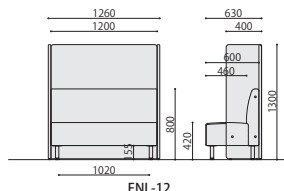

Fanel

SOCIA
デスク
チェア
収納
テーブル
パーティション
応接
ロビー
エクステリア
アクセサリ
木工
福祉
レンタル・リース

FNL

■ソファカラーサンプル

※製法の特性上、繊維が流れる方向により色が異なって見えることがあります。

BJ: ベージュ   BK: ブラック   BL: ブルー   BR: ブラウン   GN: グリーン   LBL: ライトブルー

LGN: ライトグリーン   LGR: ライトグレー   MS: マスタード   NV: ネイビー   OR: オレンジ

■パネルカラーサンプル

LGR: ライトグレー

NEW 組立

パネルの高さ、有無など別注対応が可能です。別途お見積りいたしますので、お気軽に担当営業までお問い合わせください。

Fanel パネル付ソファ	価格(税抜)	サイズ(mm)	梱包才数	梱包重量
FNL-08	239,000円	W860×D630×H1300 (SH420)	15.6才	37kg
FNL-12	285,000円	W1260×D630×H1300 (SH420)	23.2才	50kg
FNL-15	310,000円	W1560×D630×H1300 (SH420)	28.9才	60kg

仕様/ 張地: 布(ポリエステル89%・ポリプロピレン11%) 背・座: 木枠 ウレタン チップウレタン パネル: 合板ウレタン 脚: スチール 粉体塗装 入数: 1(2個口) ●アジャスター付 ●ソファの高さ: H800mm

FNL-12