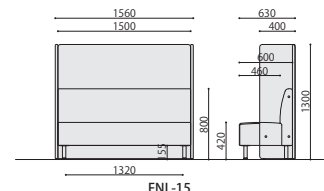

Fanel

SOCIA
デスク
チェア
収納
テーブル
パーティション
応接
ロビー
エクステリア
アクセサリ
木工
福祉
レンタル・リース

FNL

■ソファカラーサンプル

※製法の特性上、繊維が流れる方向により色が異なって見えることがあります。

BJ: ベージュ   BK: ブラック   BL: ブルー   BR: ブラウン   GN: グリーン   LBL: ライトブルー

LGN: ライトグリーン   LGR: ライトグレー   MS: マスタード   NV: ネイビー   OR: オレンジ

■パネルカラーサンプル

LGR: ライトグレー

NEW 組立

パネルの高さ、有無など別注対応が可能です。別途お見積りいたしますので、お気軽に担当営業までお問い合わせください。

Fanel パネル付ソファ	価格(税抜)	サイズ(mm)	梱包才数	梱包重量
FNL-08	239,000円	W860×D630×H1300 (SH420)	15.6才	37kg
FNL-12	285,000円	W1260×D630×H1300 (SH420)	23.2才	50kg
FNL-15	310,000円	W1560×D630×H1300 (SH420)	28.9才	60kg

仕様/ 張地: 布(ポリエステル89%・ポリプロピレン11%) 背・座: 木枠 ウレタン チップウレタン パネル: 合板ウレタン 脚: スチール 粉体塗装 入数: 1(2個口) ●アジャスター付 ●ソファの高さ: H800mm

FNL-15