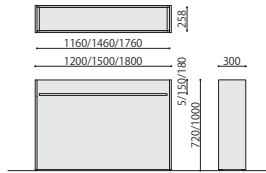

ASO-PB1230\*1530\*1830M/S

Platta プランターボックス	価格(税抜)	サイズ(mm)	梱包才数	梱包重量
<b>ASO-PB1230S</b>	<b>179,000円</b>	W1200×D300×H720	3.8才	60kg
<b>ASO-PB1530S</b>	<b>198,000円</b>	W1500×D300×H720	4.8才	63kg
<b>ASO-PB1830S</b>	<b>233,000円</b>	W1800×D300×H720	5.8才	66kg

仕様/本体:パーティクルボード 抗ウイルスメラミン化粧板(t22mm) 抗ウイルスABSエッジ 入数:1 (3個口) ●アジャスター付

**NEW** 組立

Platta プランターボックス	価格(税抜)	サイズ(mm)	梱包才数	梱包重量
<b>ASO-PB1230M</b>	<b>190,000円</b>	W1200×D300×H1000	3.8才	65kg
<b>ASO-PB1530M</b>	<b>248,000円</b>	W1500×D300×H1000	4.8才	68kg
<b>ASO-PB1830M</b>	<b>265,000円</b>	W1800×D300×H1000	5.8才	71kg