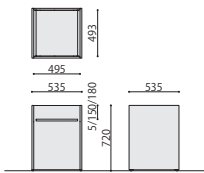

### ■張地カラーサンプル

※製法の特性上、繊維が流れる方向により色が異なって見えることがあります。

PLAT-ST06(MS)

PLAT-ST12(LGR)

**NEW** 完成

Platta スツール φ1200/ Platta スツール φ900/ Platta スツール φ600	価格(税抜)	サイズ(mm)	梱包才数	梱包重量
<b>PLAT-ST12</b>	<b>189,000円</b>	φ1200×H420	23.4才	44kg
<b>PLAT-ST09</b>	<b>143,000円</b>	φ900×H420	13.8才	30kg
<b>PLAT-ST06</b>	<b>98,000円</b>	φ600×H420	6.3才	14kg

### ■天板カラーサンプル

**NEW**

ASO-PB535S(NA)

ASO-PB530S(MAK)

ASO-PB1530M(MAK)+G-MSG

イメージ

ASO-PB535S

ASO-PB530S

ASO-PB1230\*1530\*1830M/S

Platta プランターボックス	価格(税抜)	サイズ(mm)	梱包才数	梱包重量
<b>ASO-PB1230S</b>	<b>179,000円</b>	W1200×D300×H720	3.8才	60kg
<b>ASO-PB1530S</b>	<b>198,000円</b>	W1500×D300×H720	4.8才	63kg
<b>ASO-PB1830S</b>	<b>233,000円</b>	W1800×D300×H720	5.8才	66kg

仕様/本体:パーティクルボード 抗ウイルスメラミン化粧板(t22mm) 抗ウイルスABSエッジ 入数:1 (3個口) ●アジャスター付

**NEW** 組立

Platta プランターボックス	価格(税抜)	サイズ(mm)	梱包才数	梱包重量
<b>ASO-PB1230M</b>	<b>190,000円</b>	W1200×D300×H1000	3.8才	65kg
<b>ASO-PB1530M</b>	<b>248,000円</b>	W1500×D300×H1000	4.8才	68kg
<b>ASO-PB1830M</b>	<b>265,000円</b>	W1800×D300×H1000	5.8才	71kg