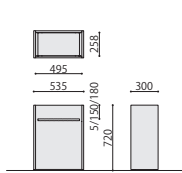

### ■張地カラーサンプル

※製法の特性上、繊維が流れる方向により色が異なって見えることがあります。

PLAT-ST06(MS)

PLAT-ST12(LGR)

**NEW** 完成

Platta スツール φ1200/ Platta スツール φ900/ Platta スツール φ600	価格(税抜)	サイズ(mm)	梱包才数	梱包重量
<b>PLAT-ST12</b>	<b>189,000円</b>	φ1200×H420	23.4才	44kg
<b>PLAT-ST09</b>	<b>143,000円</b>	φ900×H420	13.8才	30kg
<b>PLAT-ST06</b>	<b>98,000円</b>	φ600×H420	6.3才	14kg

### ■天板カラーサンプル

**NEW**

ASO-PB535S(NA)

ASO-PB530S(MAK)

ASO-PB1530M(MAK)+G-MSG

イメージ

ASO-PB535S

ASO-PB530S

ASO-PB1230\*1530\*1830M/S

Platta プランターボックス	価格(税抜)	サイズ(mm)	梱包才数	梱包重量
<b>ASO-PB1230S</b>	<b>179,000円</b>	W1200×D300×H720	3.8才	60kg
<b>ASO-PB1530S</b>	<b>198,000円</b>	W1500×D300×H720	4.8才	63kg
<b>ASO-PB1830S</b>	<b>233,000円</b>	W1800×D300×H720	5.8才	66kg

仕様/本体:パーティクルボード 抗ウイルスメラミン化粧板(t22mm) 抗ウイルスABSエッジ 入数:1 (3個口) ●アジャスター付

**NEW** 組立

Platta プランターボックス	価格(税抜)	サイズ(mm)	梱包才数	梱包重量
<b>ASO-PB1230M</b>	<b>190,000円</b>	W1200×D300×H1000	3.8才	65kg
<b>ASO-PB1530M</b>	<b>248,000円</b>	W1500×D300×H1000	4.8才	68kg
<b>ASO-PB1830M</b>	<b>265,000円</b>	W1800×D300×H1000	5.8才	71kg