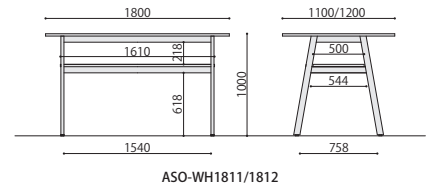

High Work table

落ち着いた空間を演出する ブラックフレーム

NEW組立

ワークテーブル	価格(税抜)	サイズ(mm)	梱包才数	梱包重量
ASO-WH1811B	219,200円	W1800×D1100×H1000	↑15.7才	66.6kg
ASO-WH1812B	234,000円	W1800×D1200×H1000	↑16.0才	68.6kg

仕様/天板:抗ウイルスメラミン化粧板(122mm) フラッシュ加工 抗ウイルスABSエッジ(SGRは通常ABS) 天板裏:抗ウイルスパッカー
脚:スチール 粉体塗装(ブラック) 入数:1(4個口)

空間を明るく演出する ホワイトフレーム

NEW組立

ワークテーブル	価格(税抜)	サイズ(mm)	梱包才数	梱包重量
ASO-WH1811W	219,200円	W1800×D1100×H1000	↑15.7才	66.6kg
ASO-WH1812W	234,000円	W1800×D1200×H1000	↑16.0才	68.6kg

仕様/天板:抗ウイルスメラミン化粧板(122mm) フラッシュ加工 抗ウイルスABSエッジ(SGRは通常ABS) 天板裏:抗ウイルスパッカー
脚:スチール 粉体塗装(ホワイト) 入数:1(4個口)