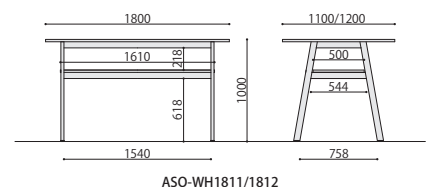

High Work table

落ち着いた空間を演出する ブラックフレーム

NEW組立

ワークテーブル	価格(税抜)	サイズ(mm)	梱包才数	梱包重量
ASO-WH1811B	219,200円	W1800×D1100×H1000	↑15.7才	66.6kg
ASO-WH1812B	234,000円	W1800×D1200×H1000	↑16.0才	68.6kg

仕様/天板:抗ウイルスメラミン化粧板(122mm) フラッシュ加工 抗ウイルスABSエッジ(SGRは通常ABS) 天板裏:抗ウイルスパッカー
脚:スチール 粉体塗装(ブラック) 入数:1(4個口)

空間を明るく演出する ホワイトフレーム

NEW組立

ワークテーブル	価格(税抜)	サイズ(mm)	梱包才数	梱包重量
ASO-WH1811W	219,200円	W1800×D1100×H1000	↑15.7才	66.6kg
ASO-WH1812W	234,000円	W1800×D1200×H1000	↑16.0才	68.6kg

仕様/天板:抗ウイルスメラミン化粧板(122mm) フラッシュ加工 抗ウイルスABSエッジ(SGRは通常ABS) 天板裏:抗ウイルスパッカー
脚:スチール 粉体塗装(ホワイト) 入数:1(4個口)