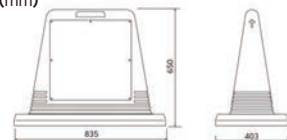

■禁煙

868-48AY
¥6,200

■無地 ※文字入れ別途

868-49AG
¥6,200

本体サイズ：W300×D37×H680mm
本体カラー：イエロー・グリーン
材質：ポリプロピレン

表示ステッカーサイズ：W257×H417mm
材質：PVCステッカー（両面表示）
重量：1.0 kg

21-6

人や車にやさしい、屋外に適した樹脂製スタンド看板

サインキューブ

運賃別途

874-011A 片面表示
874-012A 両面表示

874-011AGY 片面表示
874-012AGY 両面表示

874-051A 片面表示
874-052A 両面表示

874-051AGY 片面表示
874-052AGY 両面表示

〈共通〉
〈専用ウエイト付セット価格〉
片面表示 ¥21,000
両面表示 ¥23,000
※（片面表示）の裏面は本体と同一色です。

本体サイズ：W835×D403×H650mm（ウエイト付）
本体材質：高密度ポリエチレン
本体重量：4.7kg（滴水時約11.1kg）
本体カラー：イエロー・グレー（ウエイト/ブルー）

片手で移動できます。

積み重ねて保管できます。

※寸法図（mm）

表示サイズ：445×445×1mm厚
表示材質：透明PET樹脂（裏印刷・穴上3中2下2）
〈付属品〉プラストッパー16個

使用方法

- 表示板は付属のプラストッパーで取付けて固定します。
※一度取付けたプラストッパーは取外しできません。

- 本体上からウエイトをはめてセットしてください。
- ウエイトに付属しているキャップを外し、ウエイト内部ホース等で水を十分に入れます。
- 注水キャップをウエイトに戻し、しっかりと差し込んでください。