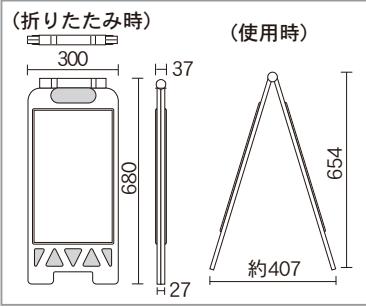

■禁煙

868-48AY
¥6,200

■無地 ※文字入れ別途

868-49AG
¥6,200

本体サイズ：W300×D37×H680mm
本体カラー：イエロー・グリーン
材質：ポリプロピレン

表示ステッカーサイズ：W257×H417mm
材質：PVCステッカー（両面表示）
重量：1.0 kg

21-6

人や車にやさしい、屋外に適した樹脂製スタンド看板

サインキューブ

運賃別途

874-011A 片面表示
874-012A 両面表示

874-011AGY 片面表示
874-012AGY 両面表示

874-051A 片面表示
874-052A 両面表示

874-051AGY 片面表示
874-052AGY 両面表示

〈共通〉
〈専用ウエイト付セット価格〉
片面表示 ¥21,000
両面表示 ¥23,000
※（片面表示）の裏面は本体と同一色です。

本体サイズ：W835×D403×H650mm（ウエイト付）
本体材質：高密度ポリエチレン
本体重量：4.7kg（滴水時約11.1kg）
本体カラー：イエロー・グレー（ウエイト/ブルー）

片手で移動できます。

積み重ねて保管できます。

※寸法図（mm）

表示サイズ：445×445×1mm厚
表示材質：透明PET樹脂（裏印刷・穴上3中2下2）
〈付属品〉プラストッパー16個

使用方法

- 表示板は付属のプラストッパーで取付けて固定します。
※一度取付けたプラストッパーは取外しできません。

- 本体上からウエイトをはめてセットしてください。
- ウエイトに付属しているキャップを外し、ウエイト内部ホース等で水を十分に入れます。
- 注水キャップをウエイトに戻し、しっかりと差し込んでください。