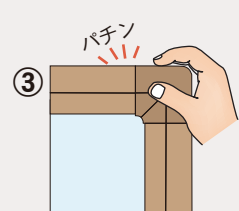

■ 樹脂枠色と板面色をお選びください。

Cタイプの取付方法

壁面に、ベース枠付きのボードをビスにて取付けます。

樹脂枠を正面から音がするまで押さえます。

コーナーカバーを正面から押さえ取付完了です。

ホワイトボード壁掛

ホワイトボード脚付

透明ボード