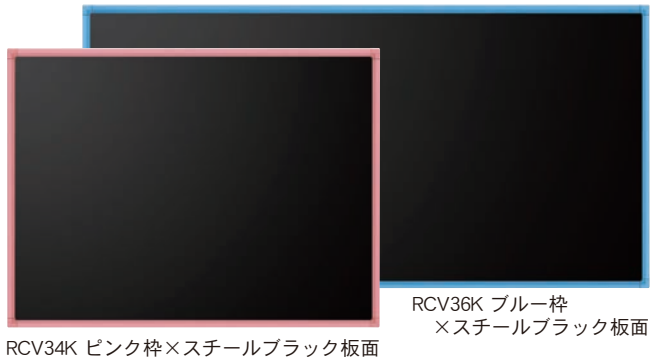

● マーカーボードタイプ

RCH34 ブルー枠×ホーローホワイト板面

RCV36 ピンク枠
×ソフトピンク

付属品

- ・イレーザ(大)
- ・ボードマーカー(赤・黒) 各1本

品番	外形寸法	板面有効寸法	価格(税抜)
RCH34	W1200×D20×H900	W1150×H850	¥35,200
RCH36	W1800×D20×H900	W1750×H850	¥49,600
RCV34	W1200×D20×H900	W1150×H850	¥31,400
RCV36	W1800×D20×H900	W1750×H850	¥39,300

■ 樹脂枠色と板面色をお選びください。

● ブラックボードタイプ

RCV34K ピンク枠×スチールブラック板面

RCV36K ブルー枠
×スチールブラック板面

ブラック

付属品

- ・POPゲルチョーク(白)1本

品番	外形寸法	板面有効寸法	価格(税抜)
RCV34K	W1200×D20×H900	W1150×H850	¥33,600
RCV36K	W1800×D20×H900	W1750×H850	¥43,300

■ 樹脂枠色をお選びください。

● ワンウェイ掲示板タイプ

RCK34 ピンク枠×アイボリー板面

RCK36 ブラウン枠
×エバーグリーン板面

付属品

- ・ピン6ヶ

品番	外形寸法	板面有効寸法	価格(税抜)
RCK34	W1200×D20×H900	W1150×H850	¥24,900
RCK36	W1800×D20×H900	W1750×H850	¥34,000

■ 樹脂枠色と板面色をお選びください。