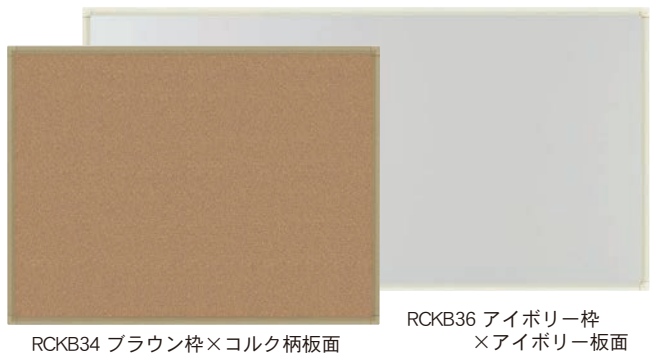

● マーカーボードタイプ

RCH34 ブルー枠×ホーローホワイト板面

RCV36 ピンク枠
×ソフトピンク

付属品

- ・イレーザ(大)
- ・ボードマーカー(赤・黒) 各1本

品番	外形寸法	板面有効寸法	価格(税抜)
RCH34	W1200×D20×H900	W1150×H850	¥35,200
RCH36	W1800×D20×H900	W1750×H850	¥49,600
RCV34	W1200×D20×H900	W1150×H850	¥31,400
RCV36	W1800×D20×H900	W1750×H850	¥39,300

■ 樹脂枠色と板面色をお選びください。

● ブラックボードタイプ

RCV34K ピンク枠×スチールブラック板面

RCV36K ブルー枠
×スチールブラック板面

ブラック

付属品

- ・POPゲルチョーク(白)1本

品番	外形寸法	板面有効寸法	価格(税抜)
RCV34K	W1200×D20×H900	W1150×H850	¥33,600
RCV36K	W1800×D20×H900	W1750×H850	¥43,300

■ 樹脂枠色をお選びください。

● ワンウェイ掲示板タイプ

RCK34 ピンク枠×アイボリー板面

RCK36 ブラウン枠
×エバーグリーン板面

付属品

- ・ピン6ヶ

品番	外形寸法	板面有効寸法	価格(税抜)
RCK34	W1200×D20×H900	W1150×H850	¥24,900
RCK36	W1800×D20×H900	W1750×H850	¥34,000

■ 樹脂枠色と板面色をお選びください。

● ツーウェイ掲示板タイプ

RCKB34 ブラウン枠×コルク柄板面

RCKB36 アイボリー枠
×アイボリー板面

表面材

915 コルク柄 912 アイボリー

付属品

- ・ピン6ヶ
- ・マグネット4ヶ

品番	外形寸法	板面有効寸法	価格(税抜)
RCKB34	W1200×D20×H900	W1150×H850	¥33,500
RCKB36	W1800×D20×H900	W1750×H850	¥45,300