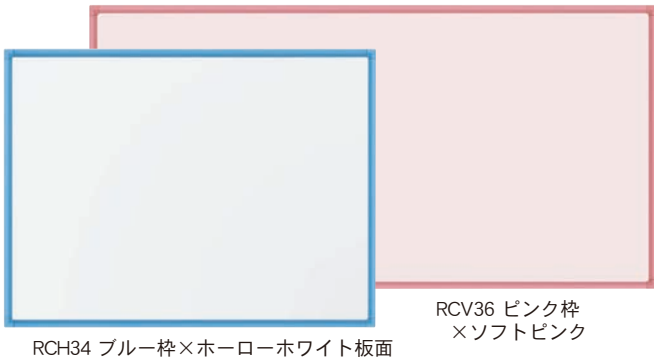

● マーカーボードタイプ

RCH34 ブルー枠×ホーローホワイト板面

RCV36 ピンク枠
×ソフトピンク

付属品

- ・イレーザ(大)
- ・ボードマーカー(赤・黒) 各1本

品番	外形寸法	板面有効寸法	価格(税抜)
RCH34	W1200×D20×H900	W1150×H850	¥35,200
RCH36	W1800×D20×H900	W1750×H850	¥49,600
RCV34	W1200×D20×H900	W1150×H850	¥31,400
RCV36	W1800×D20×H900	W1750×H850	¥39,300

■ 樹脂枠色と板面色をお選びください。

● ブラックボードタイプ

RCV34K ピンク枠×スチールブラック板面

RCV36K ブルー枠
×スチールブラック板面

ブラック

付属品

- ・POPゲルチョーク(白)1本

品番	外形寸法	板面有効寸法	価格(税抜)
RCV34K	W1200×D20×H900	W1150×H850	¥33,600
RCV36K	W1800×D20×H900	W1750×H850	¥43,300

■ 樹脂枠色をお選びください。

● ワンウェイ掲示板タイプ

RCK34 ピンク枠×アイボリー板面

RCK36 ブラウン枠
×エバーグリーン板面

付属品

- ・ピン6ヶ

品番	外形寸法	板面有効寸法	価格(税抜)
RCK34	W1200×D20×H900	W1150×H850	¥24,900
RCK36	W1800×D20×H900	W1750×H850	¥34,000

■ 樹脂枠色と板面色をお選びください。

● ツーウェイ掲示板タイプ

RCKB34 ブラウン枠×コルク柄板面

RCKB36 アイボリー枠
×アイボリー板面

表面材

915 コルク柄 912 アイボリー

付属品

- ・ピン6ヶ
- ・マグネット4ヶ

品番	外形寸法	板面有効寸法	価格(税抜)
RCKB34	W1200×D20×H900	W1150×H850	¥33,500
RCKB36	W1800×D20×H900	W1750×H850	¥45,300