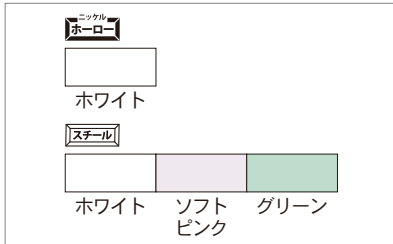

● マーカーボードタイプ

RCH34 ブルー枠×ホーローホワイト板面

RCV36 ピンク枠
×ソフトピンク

付属品

- ・イレーザ(大)
- ・ボードマーカー(赤・黒) 各1本

品番	外形寸法	板面有効寸法	価格(税抜)
RCH34	W1200×D20×H900	W1150×H850	¥35,200
RCH36	W1800×D20×H900	W1750×H850	¥49,600
RCV34	W1200×D20×H900	W1150×H850	¥31,400
RCV36	W1800×D20×H900	W1750×H850	¥39,300

■ 樹脂枠色と板面色をお選びください。

● ブラックボードタイプ

RCV34K ピンク枠×スチールブラック板面

RCV36K ブルー枠
×スチールブラック板面

ブラック

付属品

- ・POPゲルチョーク(白)1本

品番	外形寸法	板面有効寸法	価格(税抜)
RCV34K	W1200×D20×H900	W1150×H850	¥33,600
RCV36K	W1800×D20×H900	W1750×H850	¥43,300

■ 樹脂枠色をお選びください。

● ワンウェイ掲示板タイプ

RCK34 ピンク枠×アイボリー板面

RCK36 ブラウン枠
×エバーグリーン板面

付属品

- ・ピン6ヶ

品番	外形寸法	板面有効寸法	価格(税抜)
RCK34	W1200×D20×H900	W1150×H850	¥24,900
RCK36	W1800×D20×H900	W1750×H850	¥34,000

■ 樹脂枠色と板面色をお選びください。