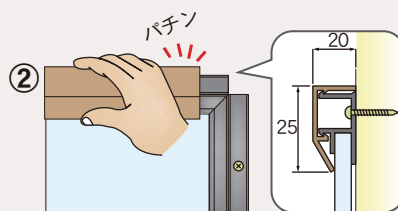

● ツーウェイ掲示板タイプ

RCKB34 ブラウン枠×コルク柄板面

RCKB36 アイボリー枠
×アイボリー板面

表面材

915 コルク柄 912 アイボリー

付属品

- ・ピン6ヶ
- ・マグネット4ヶ

品番	外形寸法	板面有効寸法	価格(税抜)
RCKB34	W1200×D20×H900	W1150×H850	¥33,500
RCKB36	W1800×D20×H900	W1750×H850	¥45,300

■ 樹脂枠色と板面色をお選びください。

Cタイプの取付方法

壁面に、ベース枠付きのボードをビスにて取付けます。

樹脂枠を正面から音がするまで押さえます。

コーナーカバーを正面から押さえ取付完了です。

ホワイトボード壁掛

ホワイトボード脚付

透明ボード