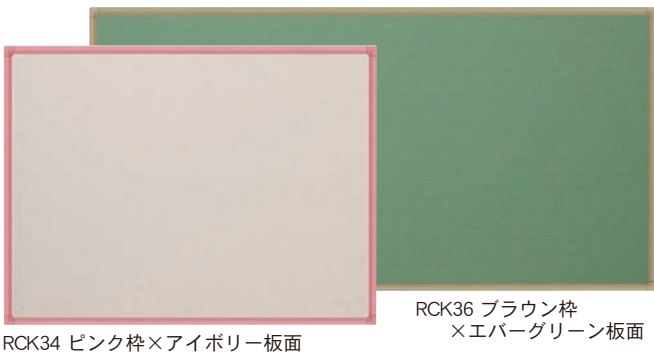

● マーカーボードタイプ

RCH34 ブルー枠×ホーローホワイト板面

RCV36 ピンク枠
×ソフトピンク

付属品

- ・イレーザ(大)
- ・ボードマーカー(赤・黒) 各1本

品番	外形寸法	板面有効寸法	価格(税抜)
RCH34	W1200×D20×H900	W1150×H850	¥35,200
RCH36	W1800×D20×H900	W1750×H850	¥49,600
RCV34	W1200×D20×H900	W1150×H850	¥31,400
RCV36	W1800×D20×H900	W1750×H850	¥39,300

■ 樹脂枠色と板面色をお選びください。

● ブラックボードタイプ

RCV34K ピンク枠×スチールブラック板面

RCV36K ブルー枠
×スチールブラック板面

ブラック

付属品

- ・POPゲルチョーク(白)1本

品番	外形寸法	板面有効寸法	価格(税抜)
RCV34K	W1200×D20×H900	W1150×H850	¥33,600
RCV36K	W1800×D20×H900	W1750×H850	¥43,300

■ 樹脂枠色をお選びください。

● ワンウェイ掲示板タイプ

RCK34 ピンク枠×アイボリー板面

RCK36 ブラウン枠
×エバーグリーン板面

付属品

- ・ピン6ヶ

品番	外形寸法	板面有効寸法	価格(税抜)
RCK34	W1200×D20×H900	W1150×H850	¥24,900
RCK36	W1800×D20×H900	W1750×H850	¥34,000

■ 樹脂枠色と板面色をお選びください。

● ツーウェイ掲示板タイプ

RCKB34 ブラウン枠×コルク柄板面

RCKB36 アイボリー枠
×アイボリー板面

表面材

915 コルク柄 912 アイボリー

付属品

- ・ピン6ヶ
- ・マグネット4ヶ

品番	外形寸法	板面有効寸法	価格(税抜)
RCKB34	W1200×D20×H900	W1150×H850	¥33,500
RCKB36	W1800×D20×H900	W1750×H850	¥45,300