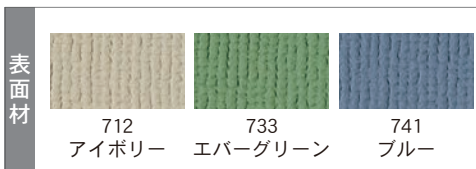

● マーカーボードタイプ

RCH34 ブルー枠×ホーローホワイト板面

RCV36 ピンク枠
×ソフトピンク

付属品

- ・イレーザ(大)
- ・ボードマーカー(赤・黒) 各1本

品番	外形寸法	板面有効寸法	価格(税抜)
RCH34	W1200×D20×H900	W1150×H850	¥35,200
RCH36	W1800×D20×H900	W1750×H850	¥49,600
RCV34	W1200×D20×H900	W1150×H850	¥31,400
RCV36	W1800×D20×H900	W1750×H850	¥39,300

■ 樹脂枠色と板面色をお選びください。

● ブラックボードタイプ

RCV34K ピンク枠×スチールブラック板面

RCV36K ブルー枠
×スチールブラック板面

ブラック

付属品

- ・POPゲルチョーク(白)1本

品番	外形寸法	板面有効寸法	価格(税抜)
RCV34K	W1200×D20×H900	W1150×H850	¥33,600
RCV36K	W1800×D20×H900	W1750×H850	¥43,300

■ 樹脂枠色をお選びください。

● ワンウェイ掲示板タイプ

RCK34 ピンク枠×アイボリー板面

RCK36 ブラウン枠
×エバーグリーン板面

付属品

- ・ピン6ヶ

品番	外形寸法	板面有効寸法	価格(税抜)
RCK34	W1200×D20×H900	W1150×H850	¥24,900
RCK36	W1800×D20×H900	W1750×H850	¥34,000

■ 樹脂枠色と板面色をお選びください。

● ツーウェイ掲示板タイプ

RCKB34 ブラウン枠×コルク柄板面

RCKB36 アイボリー枠
×アイボリー板面

表面材

915 コルク柄 912 アイボリー

付属品

- ・ピン6ヶ
- ・マグネット4ヶ

品番	外形寸法	板面有効寸法	価格(税抜)
RCKB34	W1200×D20×H900	W1150×H850	¥33,500
RCKB36	W1800×D20×H900	W1750×H850	¥45,300