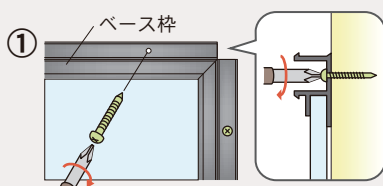

● ツーウェイ掲示板タイプ

RCKB34 ブラウン枠×コルク柄板面

RCKB36 アイボリー枠
×アイボリー板面

表面材

915 コルク柄 912 アイボリー

付属品

- ・ピン6ヶ
- ・マグネット4ヶ

品番	外形寸法	板面有効寸法	価格(税抜)
RCKB34	W1200×D20×H900	W1150×H850	¥33,500
RCKB36	W1800×D20×H900	W1750×H850	¥45,300

■ 樹脂枠色と板面色をお選びください。

Cタイプの取付方法

壁面に、ベース枠付きのボードをビスにて取付けます。

樹脂枠を正面から音がするまで押さえます。

コーナーカバーを正面から押さえ取付完了です。

ホワイトボード壁掛

ホワイトボード脚付

透明ボード