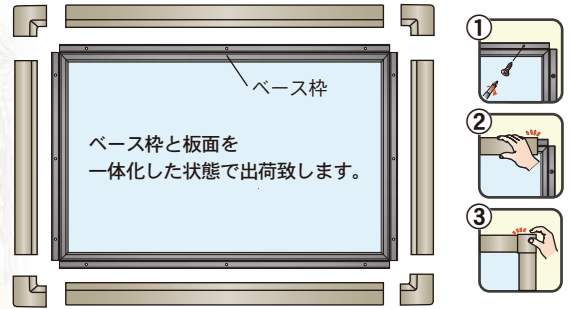

工事写真用
黒板

ボード
文具

スチール
グリーン
黒板

式典用品

室名札・
サイン

学校教室用
黒板

スクリーン
・ハンガー

別注事例集

部品一覧

COLOR

Cタイプ

取付簡単!!
病院・幼稚園・保育園・学校・公共施設・官公庁・
老人福祉施設等、多彩なシーンにご利用いただけます。

枠とボードのバリエーション

選べる樹脂枠 4色

ブラウン ピンク ブルー アイボリー

POINT!!