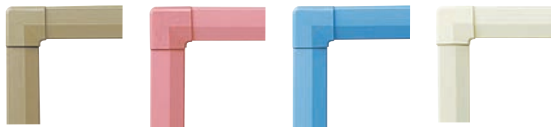

部品一覧

COLOR

Cタイプ

取付簡単!!
病院・幼稚園・保育園・学校・公共施設・官公庁・
老人福祉施設等、多彩なシーンにご利用いただけます。

枠とボードのバリエーション

選べる樹脂枠 4色

ブラウン ピンク ブルー アイボリー

POINT!!

コーナー部は丸みを帯びた安全加工

■掲示板
ワンウェイ・ツーウェイタイプ
からお選びいただけます。

■マーカーボード
ホーロー製・スチール製が
あります。

選べるボード (5種類・9色)

マーカーボード

ホワイト

ホワイト

ソフトピンク