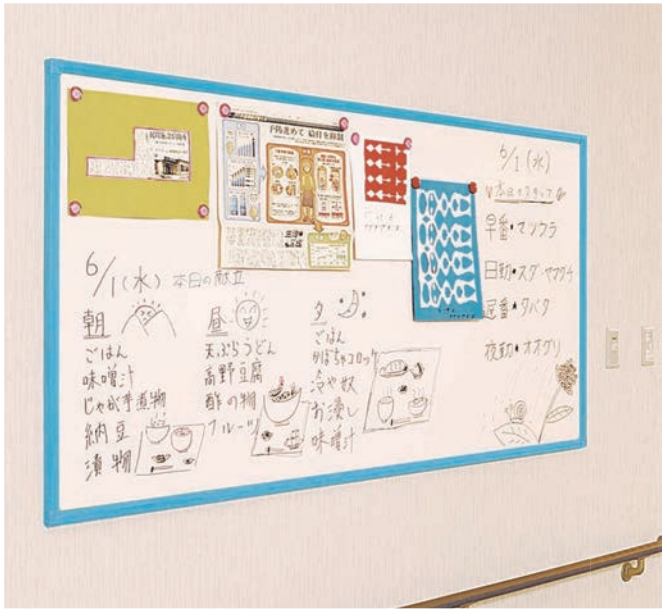

ホワイト
ボード壁掛

ホワイト
ボード脚付

透明
ボード

映写対応
ホワイト
ボード

省スペース
ホワイト
ボード

掲 示 板
(室内)

掲 示 板
(屋 外)

案 内 板

ポスター
パネル

Pシリーズ
ホワイトボード
・黒板・掲示板

ボードパー
ティション

展 示
パネル

ミラー
ボード

カラー
ボード

木目調・
木枠ボード

店舗用品

工事写真用
黒板

ボード
文具

スチール
グリーン
黒板

式典用品

室名札・
サイン

学校教室用
黒板

スクリーン
・ハンガー

別注事例集

部品一覧

COLOR

Cタイプ

取付簡単!!
病院・幼稚園・保育園・学校・公共施設・官公庁・
老人福祉施設等、多彩なシーンにご利用いただけます。

枠とボードのバリエーション

選べる樹脂枠 4色

ブラウン ピンク ブルー アイボリー

POINT!!