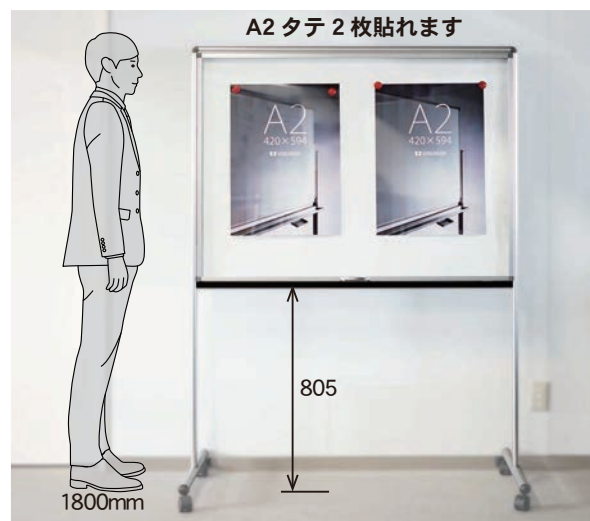

### 34 サイズ（脚付）

キャスター付で移動が可能  
ため、設置場所を選びません

**UDKU34T ¥121,200**  
外形寸法／W1238×D597×H1750  
有効寸法／W1181×H881  
質量／19.2kg

表面：ホーローホワイト  
枠：アルミ  
透明部：アクリル t=3.0  
付属品：イレーザー  
ボードマーカー（黒、赤）

380 217

#### ●タテ使い

マンションの  
エントランス  
院内の掲示板に

**UDKU23 ¥77,200**  
外形寸法／W938×D46×H638  
有効寸法／W881×H581  
質量／9.4kg

表面：ホーローホワイト  
枠：アルミ  
透明部：アクリル t=3.0  
付属品：イレーザー  
ボードマーカー（黒）

A2 タテ 2 枚貼れます

1800mm

805

ヨコ使い A4・4 枚貼れます

タテ使い A4・4 枚貼れます

34のみステータ

開閉扉付ですので掲示物を保護  
できます。  
つなぎ目のない1枚扉で掲示物  
が見やすく、スッキリした  
デザインです。

マグネットが使える

マグネット専用掲示板ですので  
掲示物に穴を開けずに掲示する  
事ができます。  
※マグネットは別売りです。

マグネット商品 P.102

34 脚付

23 壁付