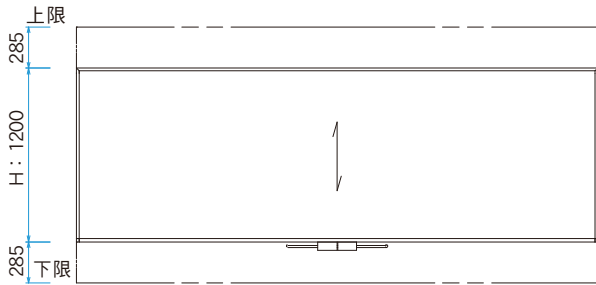

アルミ枠

正面図

横断面図

縦断面図

横断面図(平面黒板)

❗ チョークボックスは別売りです。

黒板 3600×1200価格表

板面タイプ	仕様	品番	価格(税抜)
スチールグリーン 無地	平面	アルミ枠 SAV412	¥377,300
		樹脂枠 SJV412	¥526,500
	曲面・半曲面	アルミ枠 SAVR412	¥419,400
		樹脂枠 SJVR412	¥583,900
デュアルコート ホーローグリーン 無地	平面	アルミ枠 GAV412	¥419,200
		樹脂枠 GJV412	¥581,600
	曲面・半曲面	アルミ枠 GAVR412	¥462,000
		樹脂枠 GJVR412	¥640,100
デュアルコート ホーローグリーン 暗線入	平面	アルミ枠 GAV412X	¥461,100
		樹脂枠 GJV412X	¥635,500
	曲面・半曲面	アルミ枠 GAVR412X	¥508,200
		樹脂枠 GJVR412X	¥699,600

白板 3600×1200価格表

板面タイプ	仕様	品番	価格(税抜)
デュアルコート ホーローホワイト 無地	平面	アルミ枠 HAV412	¥460,500
		樹脂枠 HJV412	¥637,900
	曲面・半曲面	アルミ枠 HAVR412	¥507,400
		樹脂枠 HJVR412	¥701,900
デュアルコート ホーローホワイト 暗線入	平面	アルミ枠 HAV412X	¥505,700
		樹脂枠 HJV412X	¥698,600
	曲面・半曲面	アルミ枠 HAVR412X	¥557,900
		樹脂枠 HJVR412X	¥770,000