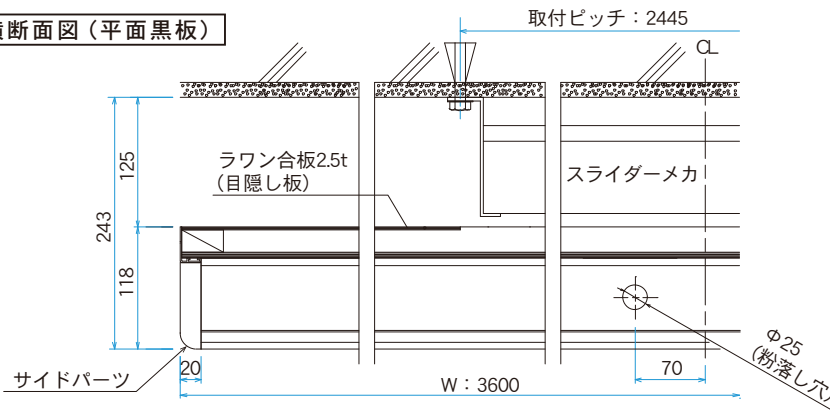

アルミ枠

正面図

横断面図

縦断面図

横断面図(平面黒板)

❗ チョークボックスは別売りです。

黒板 3600×1200価格表

板面タイプ	仕様	品番	価格(税抜)
スチールグリーン 無地	平面	アルミ枠 SAV412	¥377,300
		樹脂枠 SJV412	¥526,500
	曲面・半曲面	アルミ枠 SAVR412	¥419,400
		樹脂枠 SJVR412	¥583,900
デュアルコート ホーローグリーン 無地	平面	アルミ枠 GAV412	¥419,200
		樹脂枠 GJV412	¥581,600
	曲面・半曲面	アルミ枠 GAVR412	¥462,000
		樹脂枠 GJVR412	¥640,100
デュアルコート ホーローグリーン 暗線入	平面	アルミ枠 GAV412X	¥461,100
		樹脂枠 GJV412X	¥635,500
	曲面・半曲面	アルミ枠 GAVR412X	¥508,200
		樹脂枠 GJVR412X	¥699,600

白板 3600×1200価格表

板面タイプ	仕様	品番	価格(税抜)
デュアルコート ホーローホワイト 無地	平面	アルミ枠 HAV412	¥460,500
		樹脂枠 HJV412	¥637,900
	曲面・半曲面	アルミ枠 HAVR412	¥507,400
		樹脂枠 HJVR412	¥701,900
デュアルコート ホーローホワイト 暗線入	平面	アルミ枠 HAV412X	¥505,700
		樹脂枠 HJV412X	¥698,600
	曲面・半曲面	アルミ枠 HAVR412X	¥557,900
		樹脂枠 HJVR412X	¥770,000