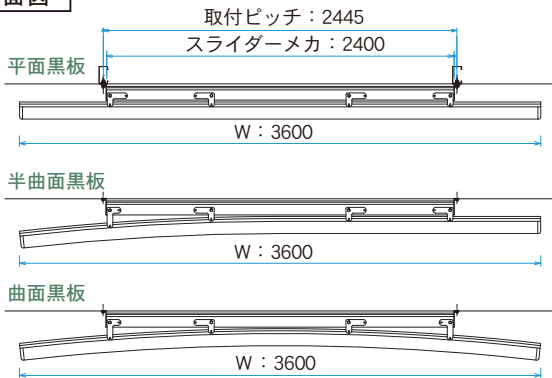

アルミ枠

正面図

横断面図

縦断面図

横断面図(平面黒板)

❗ チョークボックスは別売りです。

黒板 3600×1200価格表

板面タイプ	仕様	品番	価格(税抜)
スチールグリーン 無地	平面	アルミ枠 SAV412	¥377,300
		樹脂枠 SJV412	¥526,500
	曲面・半曲面	アルミ枠 SAVR412	¥419,400
		樹脂枠 SJVR412	¥583,900
デュアルコート ホーローグリーン 無地	平面	アルミ枠 GAV412	¥419,200
		樹脂枠 GJV412	¥581,600
	曲面・半曲面	アルミ枠 GAVR412	¥462,000
		樹脂枠 GJVR412	¥640,100
デュアルコート ホーローグリーン 暗線入	平面	アルミ枠 GAV412X	¥461,100
		樹脂枠 GJV412X	¥635,500
	曲面・半曲面	アルミ枠 GAVR412X	¥508,200
		樹脂枠 GJVR412X	¥699,600

白板 3600×1200価格表

板面タイプ	仕様	品番	価格(税抜)
デュアルコート ホーローホワイト 無地	平面	アルミ枠 HAV412	¥460,500
		樹脂枠 HJV412	¥637,900
	曲面・半曲面	アルミ枠 HAVR412	¥507,400
		樹脂枠 HJVR412	¥701,900
デュアルコート ホーローホワイト 暗線入	平面	アルミ枠 HAV412X	¥505,700
		樹脂枠 HJV412X	¥698,600
	曲面・半曲面	アルミ枠 HAVR412X	¥557,900
		樹脂枠 HJVR412X	¥770,000