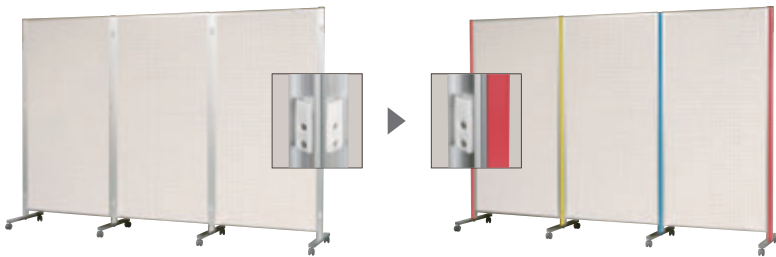

受 運賃別途

アルミポール 48

【断面図】

板面寸法 (対応品番)	平ベース			アジャスター付			キャスター付			
	品番	価格	総高	品番	価格	総高	品番	価格	総高	
1800用	AR306/AR406 ARK306/ARK406	AR48T18A4	¥23,100	1867mm	AR48T18B4	¥23,800	1895mm	AR48T18C4	¥24,900	1947mm
2100用	AR307/AR407 ARK307/ARK407	AR48T21A4	¥27,200	2205mm						
2400用	AR308/AR408 ARK308/ARK408	AR48T24A4	¥28,800	2505mm						

❗ 価格は全て1本での表記です。

アルミポール 48 オプション カラープラスチックポールカバー

ポール断面図

黄:Y 青:B 赤:R

板面寸法	品番	価格(税抜)
1800用	ARPC18□	¥1,200
2100用	ARPC21□	¥1,300
2400用	ARPC24□	¥1,400

※品番末尾口に Y(黄)、B(青)、R(赤)を入れてください。

アルミポール 32

一面用、二面用、四面用があります。用途に合わせてお選びください。

板面寸法	平ベース			アジャスター付			キャスター付		
H=1800用 ※アルミポール32は1800用のみです	品番	価格	総高	品番	価格	総高	品番	価格	総高
対応品番 AR306 / AR406 ARK306 / ARK406									
一面用	AR32T18A1	¥16,000	1866mm	AR32T18B1	¥16,300	1893mm	AR32T18C1	¥16,700	1945mm
二面用	AR32T18A2	¥16,200		AR32T18B2	¥16,800		AR32T18C2	¥17,400	
四面用	AR32T18A4	¥16,800		AR32T18B4	¥17,400		AR32T18C4	¥17,900	

❗ 価格は全て1本での表記です。

- ホワイトボード壁掛
- ホワイトボード脚付
- 透明ボード
- 映写対応ホワイトボード
- 省スペースホワイトボード
- 掲示板(室内)
- 掲示板(屋外)
- 案内板
- ポスターパネル
- Pシリーズ  
ホワイトボード  
・黒板・掲示板
- ボードパーティション
- 展示パネル
- ミラーボード
- カラーボード
- 木目調・木枠ボード
- 店舗用品
- 工事写真用黒板
- ボード文具
- スチールグリーン黒板
- 式典用品
- 室名札・サイン
- 学校教室用黒板
- スクリーン・ハンガー
- 別注事例集
- 部品一覧