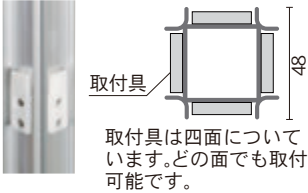

受 運賃別途

アルミポール 48

【断面図】

板面寸法 (対応品番)	平ベース			アジャスター付			キャスター付			
	品番	価格	総高	品番	価格	総高	品番	価格	総高	
1800用	AR306/AR406 ARK306/ARK406	AR48T18A4	¥23,100	1867mm	AR48T18B4	¥23,800	1895mm	AR48T18C4	¥24,900	1947mm
2100用	AR307/AR407 ARK307/ARK407	AR48T21A4	¥27,200	2205mm						
2400用	AR308/AR408 ARK308/ARK408	AR48T24A4	¥28,800	2505mm						

❗ 価格は全て1本での表記です。

アルミポール 48 オプション カラープラスチックポールカバー

ポール断面図

黄:Y 青:B 赤:R

板面寸法	品番	価格(税抜)
1800用	ARPC18□	¥1,200
2100用	ARPC21□	¥1,300
2400用	ARPC24□	¥1,400

※品番末尾口に Y(黄)、B(青)、R(赤)を入れてください。

アルミポール 32

一面用、二面用、四面用があります。用途に合わせてお選びください。

板面寸法	平ベース			アジャスター付			キャスター付		
H=1800用 ※アルミポール32は1800用のみです	品番	価格	総高	品番	価格	総高	品番	価格	総高
対応品番 AR306 / AR406 ARK306 / ARK406									
一面用	AR32T18A1	¥16,000	1866mm	AR32T18B1	¥16,300	1893mm	AR32T18C1	¥16,700	1945mm
二面用	AR32T18A2	¥16,200		AR32T18B2	¥16,800		AR32T18C2	¥17,400	
四面用	AR32T18A4	¥16,800		AR32T18B4	¥17,400		AR32T18C4	¥17,900	