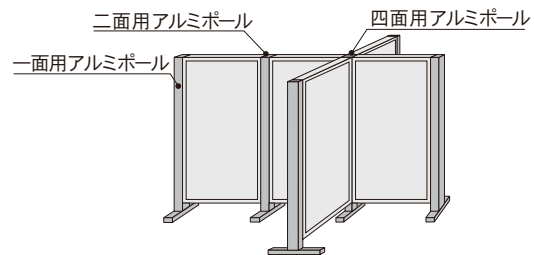

❗ 価格は全て1本での表記です。

アルミポール 48 オプション カラープラスチックポールカバー

ポール断面図

黄:Y 青:B 赤:R

板面寸法	品番	価格(税抜)
1800用	ARPC18□	¥1,200
2100用	ARPC21□	¥1,300
2400用	ARPC24□	¥1,400

※品番末尾口に Y(黄)、B(青)、R(赤)を入れてください。

アルミポール 32

一面用、二面用、四面用があります。用途に合わせてお選びください。

板面寸法	平ベース			アジャスター付			キャスター付		
H=1800用 ※アルミポール32は1800用のみです	品番	価格	総高	品番	価格	総高	品番	価格	総高
対応品番 AR306 / AR406 ARK306 / ARK406									
一面用	AR32T18A1	¥16,000	1866mm	AR32T18B1	¥16,300	1893mm	AR32T18C1	¥16,700	1945mm
二面用	AR32T18A2	¥16,200		AR32T18B2	¥16,800		AR32T18C2	¥17,400	
四面用	AR32T18A4	¥16,800		AR32T18B4	¥17,400		AR32T18C4	¥17,900	