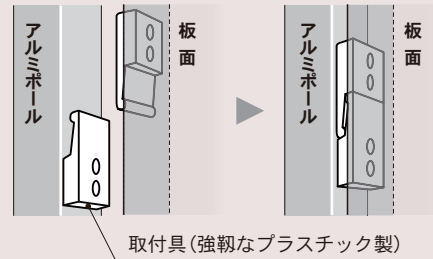

12

展示パネル Exhibition panel

12-1

スタンダード 30 mm厚

A R 連結ボード (30 mm厚)

受 運賃別途

タテ・ヨコ
自在

取付具の位置

図のように取付具が既に装着された状態で出荷致します。

組立簡単!

クサビ形の取付具の組み合わせにより簡単に脱着できます。板面側の取付具をポール側の取付具にはめ込むだけで、ガタツキ無くしっかりと組立できます。

アルミポール

一面用、二面用、四面用があります。

両面有孔ボード

Φ5、30mm ピッチ

両面ワンウェイ掲示板