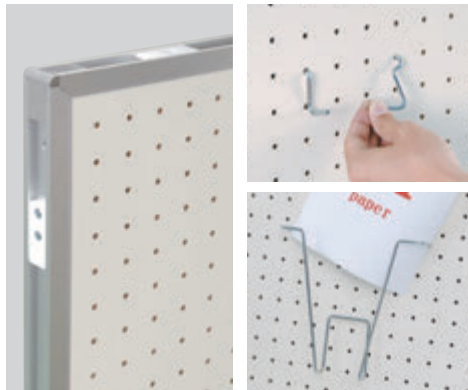

12

展示パネル Exhibition panel

12-1

スタンダード 30 mm厚

A R 連結ボード (30 mm厚)

受 運賃別途

タテ・ヨコ
自在

取付具の位置

図のように取付具が既に装着された状態で出荷致します。

組立簡単!

クサビ形の取付具の組み合わせにより簡単に脱着できます。板面側の取付具をポール側の取付具にはめ込むだけで、ガタツキ無くしっかりと組立できます。

アルミポール

一面用、二面用、四面用があります。

両面有孔ボード

Φ5、30mm ピッチ

両面ワンウェイ掲示板

1 掲示板表面材色をお選びください。

品番	板面寸法	有効板面寸法	価格(税抜)
AR306	1800×900	1760×860	¥34,100
AR307	2100×900	2060×860	¥45,100
AR308	2400×900	2360×860	¥47,300
AR406	1800×1200	1760×1160	¥44,000
AR407	2100×1200	2060×1160	¥52,800
AR408	2400×1200	2360×1160	¥55,000

1 アルミポールは別売りです。

品番	板面寸法	有効板面寸法	価格(税抜)
ARK 306	1800×900	1760×860	¥35,200
ARK 307	2100×900	2060×860	¥46,200
ARK 308	2400×900	2360×860	¥48,400
ARK 406	1800×1200	1760×1160	¥46,200
ARK 407	2100×1200	2060×1160	¥57,200
ARK 408	2400×1200	2360×1160	¥59,400