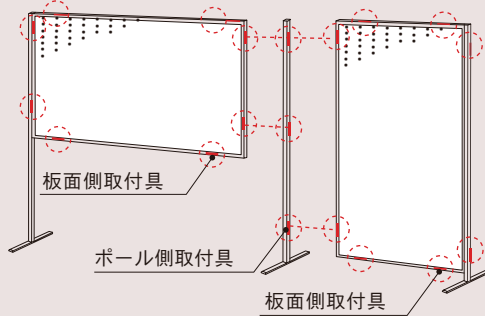

12

展示パネル Exhibition panel

12-1

スタンダード 30 mm厚

A R 連結ボード (30 mm厚)

受 運賃別途

タテ・ヨコ
自在

取付具の位置

図のように取付具が既に装着された状態で出荷致します。

組立簡単!

クサビ形の取付具の組み合わせにより簡単に脱着できます。板面側の取付具をポール側の取付具にはめ込むだけで、ガタツキ無くしっかりと組立できます。

アルミポール

一面用、二面用、四面用があります。

両面有孔ボード

Φ5、30mm ピッチ

両面ワンウェイ掲示板

1 掲示板表面材色をお選びください。

品番	板面寸法	有効板面寸法	価格(税抜)
AR306	1800×900	1760×860	¥34,100
AR307	2100×900	2060×860	¥45,100
AR308	2400×900	2360×860	¥47,300
AR406	1800×1200	1760×1160	¥44,000
AR407	2100×1200	2060×1160	¥52,800
AR408	2400×1200	2360×1160	¥55,000

1 アルミポールは別売りです。

品番	板面寸法	有効板面寸法	価格(税抜)
ARK 306	1800×900	1760×860	¥35,200
ARK 307	2100×900	2060×860	¥46,200
ARK 308	2400×900	2360×860	¥48,400
ARK 406	1800×1200	1760×1160	¥46,200
ARK 407	2100×1200	2060×1160	¥57,200
ARK 408	2400×1200	2360×1160	¥59,400