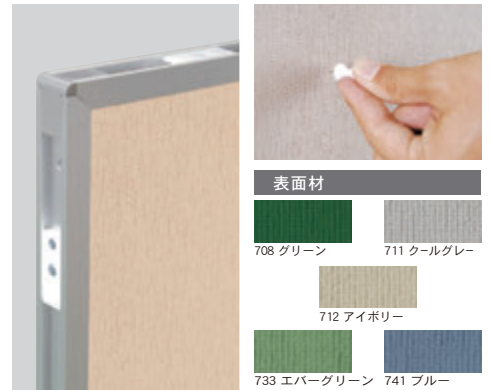

12

展示パネル Exhibition panel

12-1

スタンダード 30 mm厚

A R 連結ボード (30 mm厚)

受 運賃別途

タテ・ヨコ
自在

取付具の位置

図のように取付具が既に装着された状態で出荷致します。

組立簡単!

クサビ形の取付具の組み合わせにより簡単に脱着できます。板面側の取付具をポール側の取付具にはめ込むだけで、ガタツキ無くしっかりと組立できます。

アルミポール

一面用、二面用、四面用があります。

両面有孔ボード

Φ5、30mm ピッチ

両面ワンウェイ掲示板

1 掲示板表面材色をお選びください。

品番	板面寸法	有効板面寸法	価格(税抜)
AR306	1800×900	1760×860	¥34,100
AR307	2100×900	2060×860	¥45,100
AR308	2400×900	2360×860	¥47,300
AR406	1800×1200	1760×1160	¥44,000
AR407	2100×1200	2060×1160	¥52,800
AR408	2400×1200	2360×1160	¥55,000

1 アルミポールは別売りです。

品番	板面寸法	有効板面寸法	価格(税抜)
ARK 306	1800×900	1760×860	¥35,200
ARK 307	2100×900	2060×860	¥46,200
ARK 308	2400×900	2360×860	¥48,400
ARK 406	1800×1200	1760×1160	¥46,200
ARK 407	2100×1200	2060×1160	¥57,200
ARK 408	2400×1200	2360×1160	¥59,400