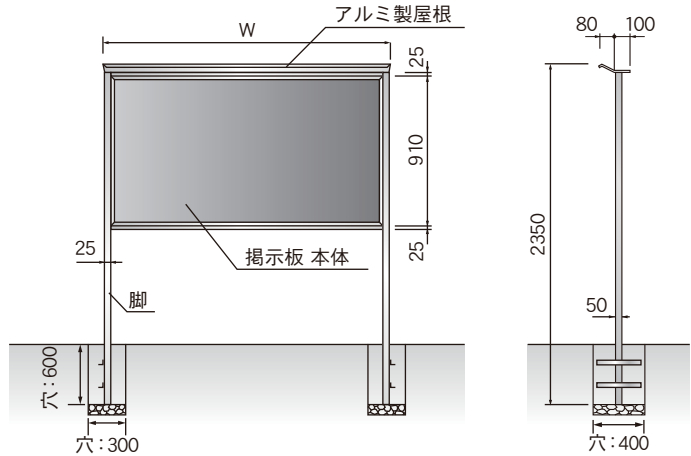

運賃別途

屋外

脚付

K C型屋外掲示板

品番	板面外形寸法	板面寸法	価格(税抜)
KC33TN	W1000×D180×H960	910×910	¥ 91,700
KC34TN	W1300×D180×H960	1210×910	¥109,500
KC36TN	W2000×D180×H960	1810×910	¥130,800

- 本体/アルミ製
- 掲示板面/ビニールレザー貼
- ❗ 掲示板表面材色を下記よりお選びください。

アルミ製屋根

長期のご使用に耐えるビニールレザーを使用しています。

表面材

屋外掲示板 設置例
- 価格別途お見積りいたします -

■サイズ/1800×895
■板面：掲示板 (708グリーン)
社の掲示板として使用

■サイズ/1200×895
■板面：掲示板 (708グリーン)

■サイズ/1800×895が4台
■板面：スチールホワイトボード
※特注連結仕様
某総合医療センター正面玄関の
掲示板として使用

■サイズ/1800×900が2台
■幕板：カット文字貼り
大学の掲示用として使用

■サイズ/1800×900
■幕板：カット文字貼り
(ベタ貼り共)
■脚：塗装
幼稚園の掲示用として使用

■サイズ/1200×900
■幕板：カット文字貼り (ベタ貼り共)
郵便局の掲示用として使用

ホワイト
ボード壁掛

ホワイト
ボード脚付

透明
ボード

映写対応
ホワイト
ボード

省スペース
ホワイト
ボード

掲示 板
(室内)