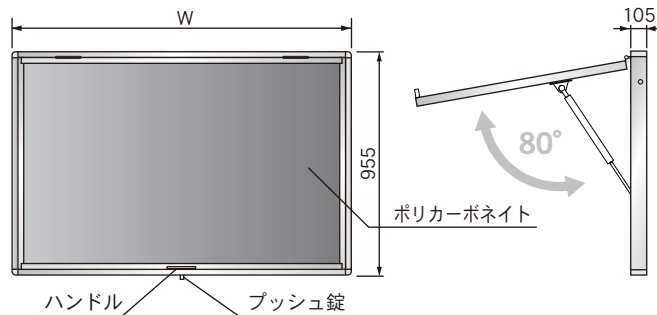

ハネ上げ式屋外掲示板

壁付

ガススプリング部

- 本体/アルミ製
- 掲示板面/ビニールレザー貼
- 扉部/t3ポリカーボネイト
- 錠前/プッシュ錠

！ 掲示板表面材色を下記よりお選びください。
LED 蛍光灯付をお求めの際は、別途お見積り致します。

ハネ上げ式屋外掲示板 壁付

品番	板面外形寸法	板面寸法	価格(税抜)
AKU912	W1260×D105×H955	1200×895	¥350,600
AKU918	W1860×D105×H955	1800×895	¥408,300

脚付

ガススプリング部

- 本体/アルミ製
- 掲示板面/ビニールレザー貼
- 扉部/t3ポリカーボネイト
- 錠前/プッシュ錠

！ 掲示板表面材色を下記よりお選びください。
LED 蛍光灯付をお求めの際は、別途お見積り致します。

ハネ上げ式屋外掲示板 脚付

品番	板面外形寸法	板面寸法	価格(税抜)
AKU912T	W1260×D105×H955	1200×895	¥356,900
AKU918T	W1860×D105×H955	1800×895	¥428,300