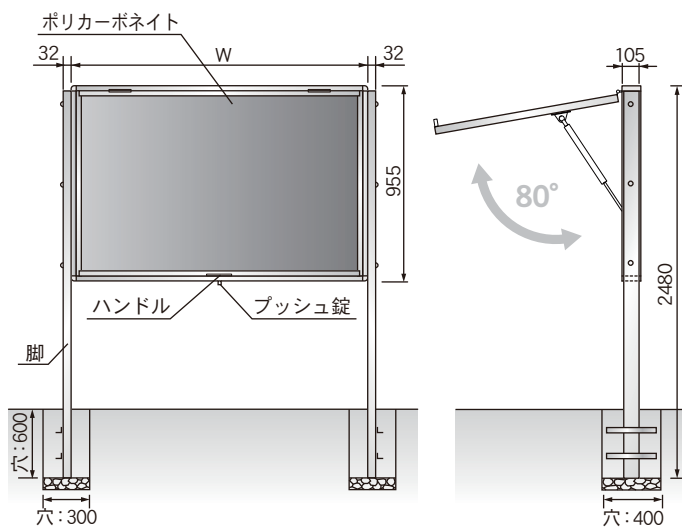

ハネ上げ式屋外掲示板

壁付

ガススプリング部

- 本体/アルミ製
- 掲示板面/ビニールレザー貼
- 扉部/t3ポリカーボネイト
- 錠前/プッシュ錠

！ 掲示板表面材色を下記よりお選びください。
LED 蛍光灯付をお求めの際は、別途お見積り致します。

ハネ上げ式屋外掲示板 壁付

品番	板面外形寸法	板面寸法	価格(税抜)
AKU912	W1260×D105×H955	1200×895	¥350,600
AKU918	W1860×D105×H955	1800×895	¥408,300

脚付

ガススプリング部

- 本体/アルミ製
- 掲示板面/ビニールレザー貼
- 扉部/t3ポリカーボネイト
- 錠前/プッシュ錠

！ 掲示板表面材色を下記よりお選びください。
LED 蛍光灯付をお求めの際は、別途お見積り致します。

ハネ上げ式屋外掲示板 脚付

品番	板面外形寸法	板面寸法	価格(税抜)
AKU912T	W1260×D105×H955	1200×895	¥356,900
AKU918T	W1860×D105×H955	1800×895	¥428,300