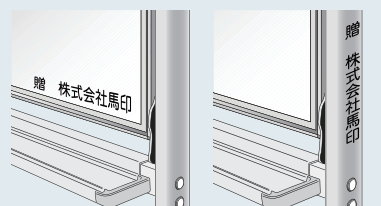

MRシリーズ

MRシリーズ P.22

JFE ホーロー AXシリーズ、**JFE ホーロー** MAJIシリーズには作図に便利な暗線入もあります!

ボード表面に同色のホーロー釉薬で方眼を焼成加工しますので、長期間の使用にも消えることがありません。50mm間隔の点線と実線を組み合わせた方眼になっており、文字・図形・グラフをきれいに素早く書くことができます。

スチールホワイトボード (壁掛)

スタンダードタイプ

MAJIシリーズ

MAJIシリーズ P.24
関連商品 P.18

エコノミータイプ

Nシリーズ

Nシリーズ P.26

半永久に剥がれない罫線
“レーザー罫引”

罫引加工 P.28

贈答に
“名入れ加工”

名入れ P.28

ホワイト
ボード壁掛

ホワイト
ボード脚付

透明
ボード

映写対応
ホワイト
ボード

省スペース
ホワイト
ボード

掲示 板
(室内)

掲示 板
(屋外)