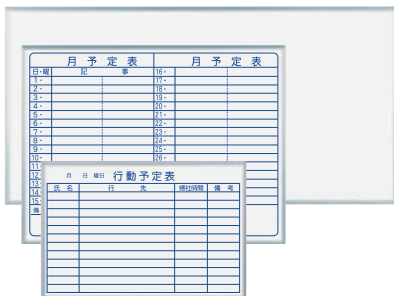

MAJIシリーズ

MAJIシリーズ P.24
関連商品 P.18

エコノミータイプ