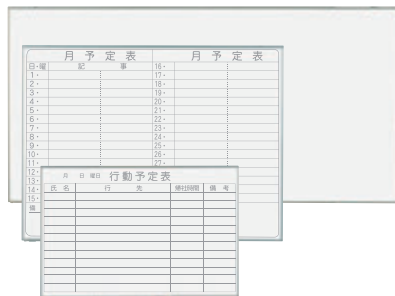

MAJIシリーズ

MAJIシリーズ P.24
関連商品 P.18

エコノミータイプ

Nシリーズ

Nシリーズ P.26

半永久に剥がれない罫線
“レーザー罫引”

罫引加工 P.28

贈答に
“名入れ加工”

名入れ P.28

ホワイト
ボード壁掛

ホワイト
ボード脚付

透明
ボード

映写対応
ホワイト
ボード

省スペース
ホワイト
ボード

掲示 板
(室内)

掲示 板
(屋外)