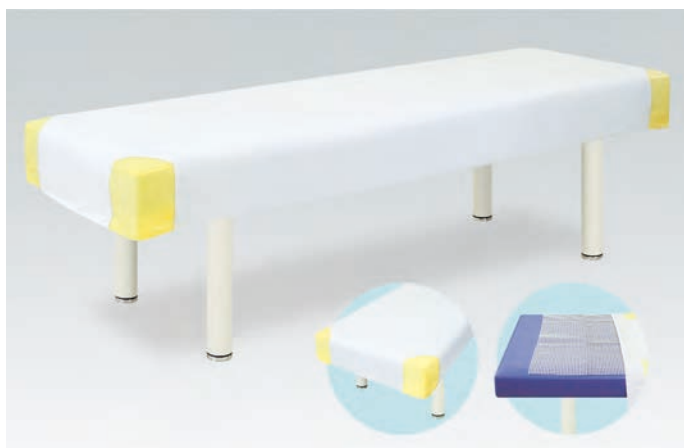

綿製モードカバー TB-76 ¥14,000(税別)

有孔綿製モードカバー TB-76U ¥16,000(税別)

- 冷たさを感じさせない防縮加工済み綿100%生地採用のベッドカバー。
- 面倒なカバーのズレを防止するヒモ2カ所固定式。タレ17cmの安定感。

▼サイズをご指定ください。[単位: cm] ※白字は追加費用が発生します。

幅	50	55	60	65	70	75	80	85
長さ	170	180	190	200				

綿100%生地仕上げ
 ※洗濯時の縮みを考慮して長さ約2cm、幅1cmをプラスして製作しています。
 表面カラー: 白 側面カラー: 下記7色対応

綿カラー(7色対応) ◀側面のカラーをご指定ください。[下記参照]

白	グリーン	ブルー	ピンク	イエロー	キャメル	ブラウン
---	------	-----	-----	------	------	------

綿製ヒールカバー TB-82 ¥15,500(税別)

有孔綿製ヒールカバー TB-82U ¥17,500(税別)

- 冷たさを感じさせない防縮加工済み綿100%生地採用のベッドカバー。
- カバーのズレを防止する滑り止めシート付き。タレ17cmの安定感。

▼サイズをご指定ください。[単位: cm] ※白字は追加費用が発生します。

幅	50	55	60	65	70	75	80	85
長さ	170	180	190	200				

綿100%生地仕上げ
 ※本体綿カラーとコーナー綿カラーの2色をご指定ください。

綿カラー(7色対応) ◀綿カラーを2色をご指定ください。[下記参照]

白	グリーン	ブルー	ピンク	イエロー	キャメル	ブラウン
---	------	-----	-----	------	------	------

綿製かどまるカバー TB-84 ¥13,500(税別)

有孔綿製かどまるカバー TB-84U ¥15,500(税別)

- シートにまるみ(かどまる)を設けている製品の専用綿100%カバー。
- 面倒なカバーのズレを防止するヒモ2カ所固定式。タレ17cmの安定感。