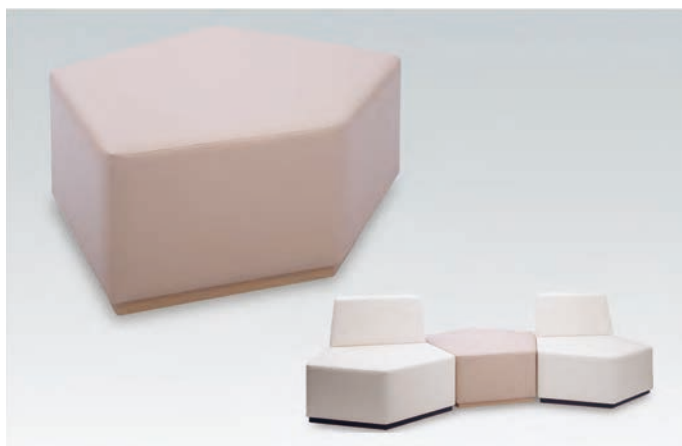

幅	35					
長さ	120	130	140	150	160	170 180
高さ	40					45

オリジナルレザー(18色対応) ◀レザー色をご指定ください。[P4参照]

●クッション厚:3cm(座面) ●重量:約21kg(長さ90×高さ40cm製作時)

a コンビー(01)

TB-1604-01 ¥91,000(税別)

b コンビー(02)

TB-1604-02 ¥101,000(税別)

- 実用性とデザイン性を実現した3種類のコンビネーションチェア。
- 自由な発想と組み合わせで多目的におしゃれに待合室の空間を演出。

(01)▼サイズ [単位:cm]

座幅	51(全幅70)	長さ	97	座高	40(全高74)
----	----------	----	----	----	----------

(02)▼サイズ [単位:cm]

座幅	51(全幅70)	長さ	97	座高	40(全高74)
----	----------	----	----	----	----------

オリジナルレザー(18色対応) ◀レザー色をご指定ください。[P4参照]

●重量:約27kg(コンビー(02)製作時)

WA-4240

WA-4189

◀台輪カラー2色よりご指定ください。

コンビー(03)

TB-1604-03 ¥71,000(税別)

- 実用性とデザイン性を実現した3種類のコンビネーションチェア。
- 自由な発想と組み合わせで多目的におしゃれに待合室の空間を演出。

(03)▼サイズ [単位:cm]