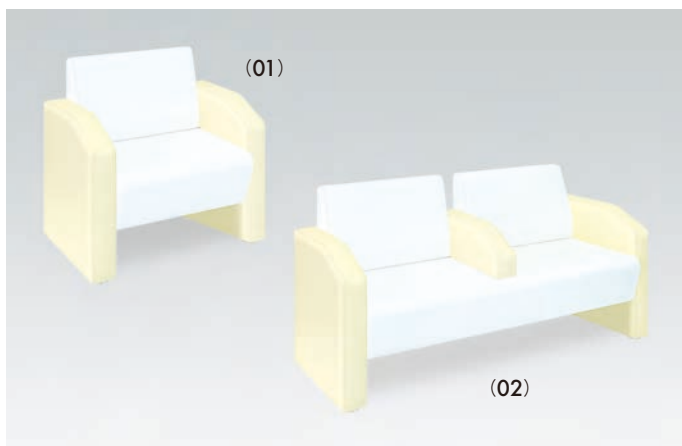

マナティー

(01) ¥60,000(税別)・(02) ¥90,000(税別)

- ■妊婦や高齢者の方がリラックスできて立ち上がりやすい新開発製品。
- ■ゆったりとしたアームレストを標準装備。脚元の清掃が容易な設計。

(01) TB-741-01 ▼サイズ [単位:cm]

座幅	44(全幅60)
長さ	75(座面55)
座高	43(全高80)

(02) TB-741-02 ▼サイズ [単位:cm]

座幅	44(全幅60)
長さ	139(座面55)
座高	43(全高80)

オリジナルレザー(18色対応) ◀本体部と手置き部のカラー2色をご指定ください。[P4参照]

●クッション厚:6cm(座面) ●重量:約57kg(マナティー(03)製作時)