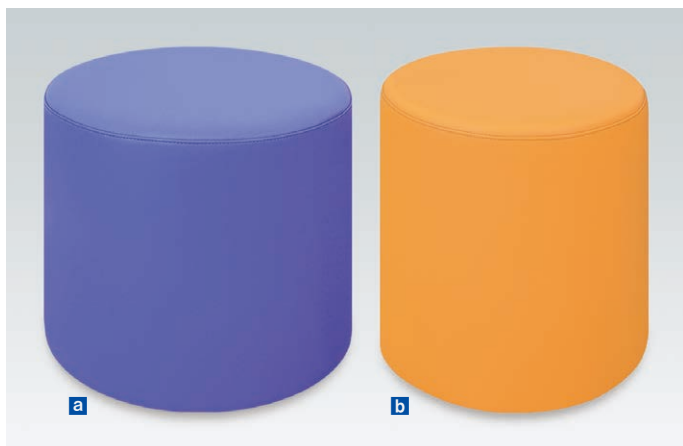

幅	29	奥行	29	座高	ご指定ください。(範囲: 25~55)
---	----	----	----	----	---------------------

オリジナルレザー(18色対応) ◀レザー色をご指定ください。[P4参照]

●クッション厚: 3cm ●重量: 約4.5kg    かどまる

**a** セラ(キャスター付き)

TB-196-01

¥20,000(税別)

**b** セラ(足ゴム付き)

TB-196-02

¥20,000(税別)

- 実用性の高い廉価なスチール製4脚ベースの高さ固定式スツール。
- 直径5cmの双輪キャスター&滑り止め足ゴム。固定式座面。

▼サイズをご指定ください。[単位: cm]

幅	29		
---	----	--	--

奥行	29		
----	----	--	--

高さ	25	30	35	40
----	----	----	----	----

オリジナルレザー(18色対応) ◀レザー色をご指定ください。[P4参照]

●クッション厚: 6cm ●重量: 約4.5kg    かどまる

**a** ひまわりチェア

TB-48

¥17,000(税別)

**b** ひまわり32チェア

TB-558

¥17,000(税別)

- シンプルなデザインで実用性の高い待合室に最適な円柱スツール。
- 女性でも簡単に持ち運びできる軽量発泡スチロール材を心材に採用。