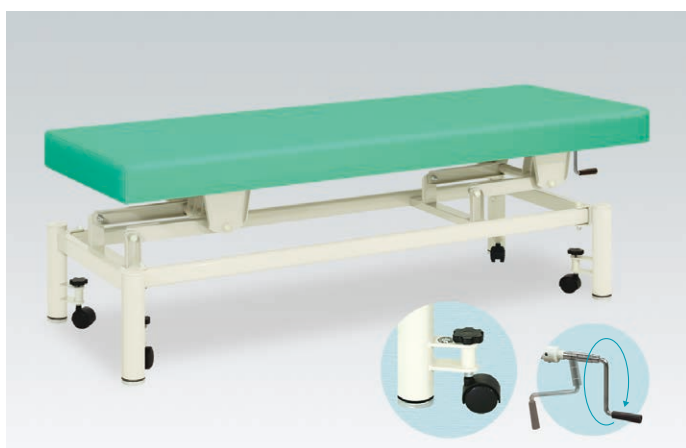

有孔手動式ハイローベッド

TB-913U

¥185,500(税別)

- 手動旋回昇降式で高さを調節できるクランク式ハンドル操作の施術台。
- 回転操作で昇降できる簡単設計。施術の邪魔にならない収納ハンドル。
- 床面との隙間を微調整できる直径6cmのオリジナルアジャスター付き。

▼サイズをご指定ください。[単位: cm] ※白字は追加費用が発生します。

幅	50	55	60	65	70	75	80	85
長さ	170		180		190		200	
高さ	40~78		45~83		50~88		55~93	

オリジナルレザー(18色対応)

◀レザー色をご指定ください。[P4参照]

●クッション厚: 4cm ●重量: 約45kg

※人を乗せた状態での高さ調節はお避けください。

**有孔フタ付手動ハイロー**

TB-171

¥188,500(税別)

- 瞬時に無孔へ切り替えることができる同色専用フタクッション付き。
- 手動旋回昇降式で高さを調節できるクランク式ハンドル操作の施術台。
- 回転操作で昇降できる簡単設計。施術の邪魔にならない収納ハンドル。

▼サイズをご指定ください。[単位: cm] ※白字は追加費用が発生します。

幅	50	55	60	65	70	75	80	85
長さ	170		180		190		200	
高さ	40~78		45~83		50~88		55~93	

オリジナルレザー(18色対応)

◀レザー色をご指定ください。[P4参照]

●クッション厚: 4cm(本体) ●重量: 約48kg

※人を乗せた状態での高さ調節はお避けください。

**手動ハイローキャリア**

TB-726

¥209,000(税別)

有孔手動ハイローキャリア

TB-726U

¥216,500(税別)

- 女性でも簡単に調節できる移動に便利な直径5cmレベルキャスター。
- 手動旋回昇降式で高さを調節できるクランク式ハンドル操作の施術台。
- 回転操作で昇降できる簡単設計。施術の邪魔にならない収納ハンドル。

▼サイズをご指定ください。[単位: cm] ※白字は追加費用が発生します。