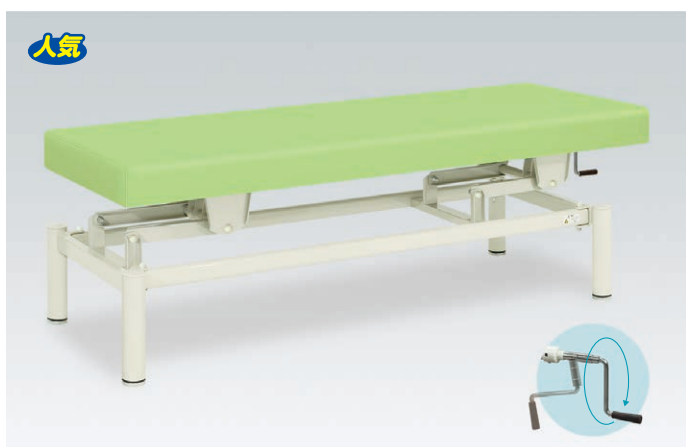

**手動ウェルター**

TB-1305

¥148,000(税別)

有孔手動ウェルター

TB-1305U

¥155,500(税別)

- デザイン性の高い手動旋回昇降式を採用した人気のミディアムモデル。
- 手動旋回昇降式で高さを調節できるクランク式ハンドル操作の施術台。
- 床面との隙間を微調整できる直径3.8cmの便利なアジャスター付き。

▼サイズをご指定ください。[単位: cm] ※白字は追加費用が発生します。

幅	60	65	70
長さ	180		190
高さ	45~83		

オリジナルレザー(18色対応)

◀レザー色をご指定ください。[P4参照]

●クッション厚: 4cm ●重量: 約45kg

※人を乗せた状態での高さ調節はお避けください。

**手動式ハイローベッド**

TB-913

¥178,000(税別)

有孔手動式ハイローベッド

TB-913U

¥185,500(税別)

- 手動旋回昇降式で高さを調節できるクランク式ハンドル操作の施術台。
- 回転操作で昇降できる簡単設計。施術の邪魔にならない収納ハンドル。
- 床面との隙間を微調整できる直径6cmのオリジナルアジャスター付き。

▼サイズをご指定ください。[単位: cm] ※白字は追加費用が発生します。

幅	50	55	60	65	70	75	80	85
長さ	170		180		190		200	
高さ	40~78		45~83		50~88		55~93	

オリジナルレザー(18色対応)

◀レザー色をご指定ください。[P4参照]

●クッション厚: 4cm ●重量: 約45kg

※人を乗せた状態での高さ調節はお避けください。

**有孔フタ付手動ハイロー**

TB-171

¥188,500(税別)

- 瞬時に無孔へ切り替えることができる同色専用フタクッション付き。
- 手動旋回昇降式で高さを調節できるクランク式ハンドル操作の施術台。
- 回転操作で昇降できる簡単設計。施術の邪魔にならない収納ハンドル。