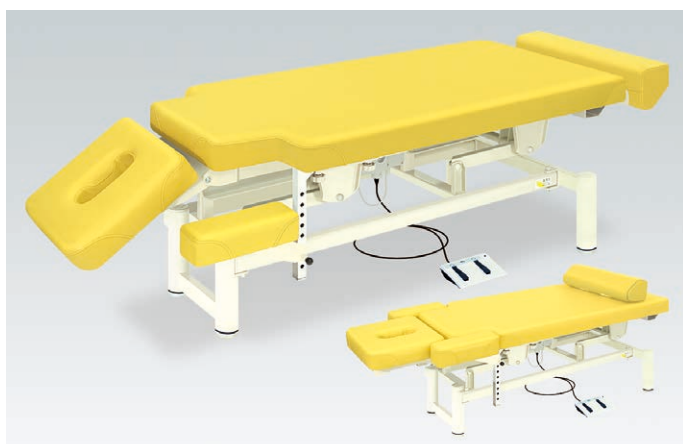

## あかりフレクション

TB-892

¥330,000(税別)

- ガスシリンダー式の高さ調節機能付き大型ヘッド。上下10～10cm。
- 電動旋回昇降式で高さを調節できるフットスイッチ操作の電動施術台。
- 静音性&耐久性の高品質なハイパワー電動アクチュエーターを採用。

▼サイズをご指定ください。[単位: cm] ※白字は追加費用が発生します。

幅	50	55	60	65	70	75	80	85
長さ	190		200		210		220	
高さ	45～83		50～88		55～93		60～98	

## 電動ライトクレードル

TB-1069

¥230,000(税別)

- 開業を支援する実用性の高い旋回昇降式の廉価版電動ハイローベッド。
- 最適な施術ポジションを提供する無段階角度調節機能付きフェイス。
- 信頼性と静音性が高い廉価版専用モーターを採用。フットスイッチ式。

▼サイズをご指定ください。[単位: cm] ※白字は追加費用が発生します。

幅	50	55	60	65	70
長さ	180			190	
高さ	45～81				

## Pro-styleシェープI

TB-580-01

¥400,000(税別)

- レバー操作のガススプリング式ヘッド角度調節機能付き。15～45°。
- 足置きクッションとして脱着可能な30cm伸縮機能付きフットレスト。
- 高さを3cm間隔8段階調節可能な手置き台。電動旋回昇降式施術台。

▼サイズをご指定ください。[単位: cm]

幅	60	70
長さ	190～210	
高さ	45～83	

オリジナルレザー(18色対応)

## Pro-styleシェープII

TB-580-02

¥400,000(税別)

- レバー操作のガススプリング式ヘッド角度調節機能付き。15～45°。
- 足置きクッションとして脱着可能な30cm伸縮機能付きフットレスト。
- 高さを3cm間隔8段階調節可能な手置き台。電動旋回昇降式施術台。

▼サイズをご指定ください。[単位: cm]

幅	60	70
長さ	190～210	
高さ	45～83	

オリジナルレザー(18色対応)