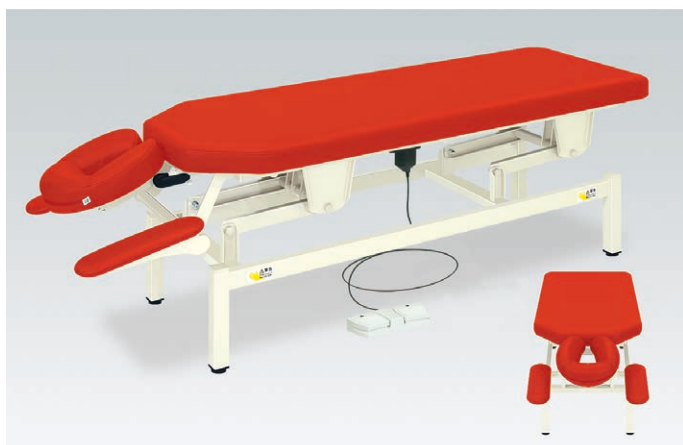

## あかりフレクション

TB-892

¥330,000(税別)

- ガスシリンダー式の高さ調節機能付き大型ヘッド。上下10～10cm。
- 電動旋回昇降式で高さを調節できるフットスイッチ操作の電動施術台。
- 静音性&耐久性の高品質なハイパワー電動アクチュエーターを採用。

▼サイズをご指定ください。[単位: cm] ※白字は追加費用が発生します。

幅	50	55	60	65	70	75	80	85
長さ	190		200		210		220	
高さ	45～83		50～88		55～93		60～98	

## 電動ライトクレードル

TB-1069

¥230,000(税別)

- 開業を支援する実用性の高い旋回昇降式の廉価版電動ハイローベッド。
- 最適な施術ポジションを提供する無段階角度調節機能付きフェイス。
- 信頼性と静音性が高い廉価版専用モーターを採用。フットスイッチ式。

▼サイズをご指定ください。[単位: cm] ※白字は追加費用が発生します。

幅	50	55	60	65	70
長さ	180			190	
高さ	45～81				

## Pro-styleシェープI

TB-580-01

¥400,000(税別)

- レバー操作のガススプリング式ヘッド角度調節機能付き。15～45°。
- 足置きクッションとして脱着可能な30cm伸縮機能付きフットレスト。
- 高さを3cm間隔8段階調節可能な手置き台。電動旋回昇降式施術台。

▼サイズをご指定ください。[単位: cm]

幅	60	70
長さ	190～210	
高さ	45～83	

オリジナルレザー(18色対応)

## Pro-styleシェープII

TB-580-02

¥400,000(税別)

- レバー操作のガススプリング式ヘッド角度調節機能付き。15～45°。
- 足置きクッションとして脱着可能な30cm伸縮機能付きフットレスト。
- 高さを3cm間隔8段階調節可能な手置き台。電動旋回昇降式施術台。

▼サイズをご指定ください。[単位: cm]

幅	60	70
長さ	190～210	
高さ	45～83	

オリジナルレザー(18色対応)