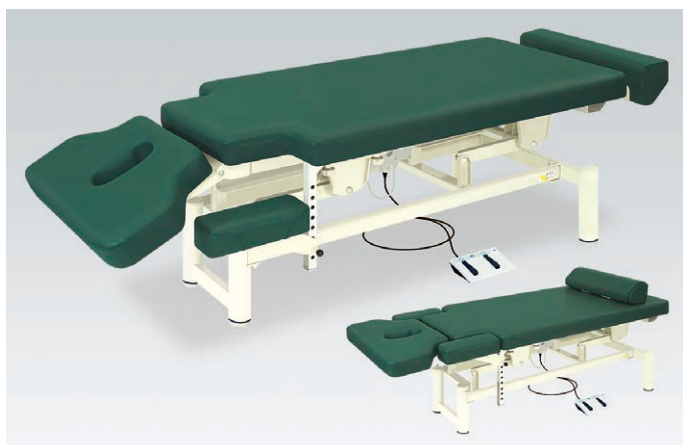

## あかりフレクション

TB-892

¥330,000(税別)

- ガスシリンダー式の高さ調節機能付き大型ヘッド。上下10～10cm。
- 電動旋回昇降式で高さを調節できるフットスイッチ操作の電動施術台。
- 静音性&耐久性の高品質なハイパワー電動アクチュエーターを採用。

▼サイズをご指定ください。[単位: cm] ※白字は追加費用が発生します。

幅	50	55	60	65	70	75	80	85
長さ	190		200		210		220	
高さ	45～83		50～88		55～93		60～98	

## 電動ライトクレードル

TB-1069

¥230,000(税別)

- 開業を支援する実用性の高い旋回昇降式の廉価版電動ハイローベッド。
- 最適な施術ポジションを提供する無段階角度調節機能付きフェイス。
- 信頼性と静音性が高い廉価版専用モーターを採用。フットスイッチ式。

▼サイズをご指定ください。[単位: cm] ※白字は追加費用が発生します。

幅	50	55	60	65	70
長さ	180			190	
高さ	45～81				

## Pro-styleシェープI

TB-580-01

¥400,000(税別)

- レバー操作のガススプリング式ヘッド角度調節機能付き。15～45°。
- 足置きクッションとして脱着可能な30cm伸縮機能付きフットレスト。
- 高さを3cm間隔8段階調節可能な手置き台。電動旋回昇降式施術台。

▼サイズをご指定ください。[単位: cm]

幅	60	70
長さ	190～210	
高さ	45～83	

オリジナルレザー(18色対応)

## Pro-styleシェープII

TB-580-02

¥400,000(税別)

- レバー操作のガススプリング式ヘッド角度調節機能付き。15～45°。
- 足置きクッションとして脱着可能な30cm伸縮機能付きフットレスト。
- 高さを3cm間隔8段階調節可能な手置き台。電動旋回昇降式施術台。

▼サイズをご指定ください。[単位: cm]

幅	60	70
長さ	190～210	
高さ	45～83	

オリジナルレザー(18色対応)