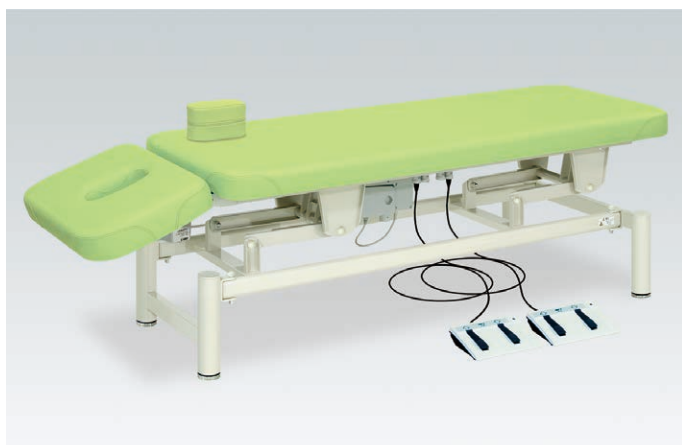

### あかり-AL

TB-100

¥290,000(税別)

- 簡単な操作で安全性の高いAL式ヘッド角度調節機能付き。20°～40°。
- 電動旋回昇降式で高さを調節できるフットスイッチ操作の電動施術台。
- 静音性&耐久性の高品質なハイパワー電動アクチュエーターを採用。

▼サイズをご指定ください。[単位:cm] ※白字は追加費用が発生します。

幅	50	55	60	65	70	75	80	85
長さ	190	200			210			220
高さ	40～78	45～83			50～88			55～93

### さくら-DX

TB-307

¥365,000(税別)

- 電動式ヘッド角度調節機能付き。15°～45°。フットスイッチ操作。
- 電動旋回昇降式で高さを調節できる施術台。専用フタクッション付き。
- 静音性&耐久性の高品質なハイパワー電動アクチュエーターを採用。

▼サイズをご指定ください。[単位:cm] ※白字は追加費用が発生します。

幅	50	55	60	65	70	75	80	85
長さ	190	200			210			220
高さ	45～83	50～88			55～93			60～98

### せらり-GS

TB-237

¥310,000(税別)

- レバー操作のガススプリング式ヘッド角度調節機能付き。15°～45°。
- 車輪と旋回が同時ロック可能な直径7.5cmダブルロック式キャスター。
- 電動旋回昇降式で高さを調節できるフットスイッチ操作の電動施術台。

▼サイズをご指定ください。[単位:cm] ※白字は追加費用が発生します。

幅	50	55	60	65	70	75	80	85
長さ	190	200			210			220
高さ	45～83	50～88			55～93			60～98

### やまと-GS

TB-299

¥400,000(税別)

- レバー操作のガススプリング式ヘッド角度調節機能付き。15°～45°。
- ワイドサイズが標準の電動旋回昇降式で高さを調節できる電動施術台。
- 静音性&耐久性の高品質なハイパワー電動アクチュエーターを採用。

▼サイズをご指定ください。[単位:cm] ※白字は追加費用が発生します。

幅	75	80	85	90
長さ	190	200	210	220
高さ	45～83	50～88	55～93	60～98