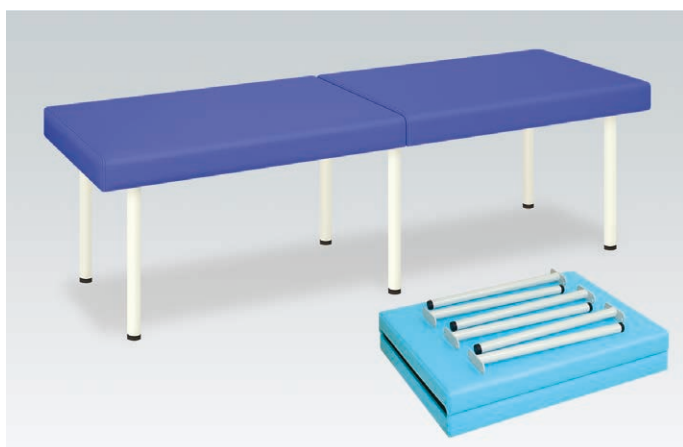

### 有孔DXエコベッド

TB-1453U

¥62,500(税別)

- コストパフォーマンスを極限まで追求した生産サイズ限定施術台。
- 森林資源の有効活用にもつながる環境に優しい材料OSB合板を採用。
- 5cm角脚を外側に取り付けることで外観上の安心感と安定性を実現。

▼サイズをご指定ください。[単位: cm]

幅	60	65	70
長さ	180		
高さ	50	55	60

オリジナルレザー(18色対応) ◀レザー色をご指定ください。[P4参照]

●クッション厚: 3cm ●重量: 約24kg

※OSB合板は高温圧縮した木質ボードで強度や剛性を備え断熱性・気密性・防虫性にも優れています。

### 有孔DXポーター

TB-1352U

¥69,500(税別)

- 持ち運びにもかさばらないシート(天板)分割タイプのマッサージベッド。
- 災害等の緊急時にも活躍するコンパクト収納を実現。安心の6本脚仕様。
- 床面との隙間を微調整できる直径3.8cmの便利なアジャスター付き。

▼サイズをご指定ください。[単位: cm] ※白字は追加費用が発生します。

幅	50	55	60	65	70		
長さ	180		190				
高さ	40	45	50	55	60	65	70

### 有孔DXボディベッド

TB-1211U

¥70,500(税別)

- 直径5cmの脚部とスリムなシート(天板)厚のシンプルなデザイン。
- 全身ボディマッサージに信頼性の高いDXシリーズの設計基準を採用。
- 落ち着いた環境に優しいライトブラウン粉体塗装を特別標準装備。

▼サイズをご指定ください。[単位: cm] ※白字は追加費用が発生します。

幅	50	55	60	65	70	75	80	85
長さ	170	180		190		200		
高さ	40	45	50	55	60	65	70	