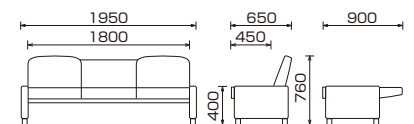

TZ-MBC-91SBN

TZ-MBC-91SBN

リクライニング付ベンチ：¥159,000

- サイズ：[ロビー時] 1800 (W) × 630 (D) × 630 (H) × 400 (SH) mm, [ベッド時] 1800 (W) × 630 (D) × 400 (H) mm
- 重量：31kg ●本体：木枠、ウレタンフォーム ●フレーム：25×40角パイプ、メラミン焼付塗装(シルバー色) ●脚部：木枠、ウレタンフォーム

簡単ベッド展開

壁面に設置しても移動することなく簡単にベッドになります。

カラー (PVCレザー)

抗菌・防汚・耐次亜塩素酸・耐アルコール・難燃

TZ-MWC-1030SB

TZ-MWC-1030SB

リクライニング付ベンチ：¥199,000

- サイズ：[ロビー時] 1950 (W) × 650 (D) × 760 (H) × 400 (SH) mm, [ベッド時] 1950 (W) × 900 (D) × 400 (H) mm
- 重量：45kg ●本体：木枠、ウレタンフォーム ●フレーム：38角パイプ、メラミン焼付塗装(シルバー色) ●脚部：木枠、ウレタンフォーム ●肘部：MDF、木目塗装 ●脚：60φラバーウッド木目塗装

緊急時にベッドとしてご利用になれます。

カラー (PVCレザー)

抗菌・防汚・耐次亜塩素酸・耐アルコール・難燃

TZ-MBC-90SV

2台組み合わせることでベッドとして使用できます。

TZ-MBC-90SV

リクライニング付：¥117,000

- サイズ・重量：730 (W) × 800 (D) × 760 (H) × 410 (SH) mm/25.5kg ●本体・脚部：木枠、ウレタンフォーム ●脚：ABS (ブラック色)