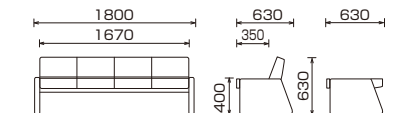

TZ-MBC-91SBN

TZ-MBC-91SBN

リクライニング付ベンチ：¥159,000

- サイズ：[ロビー時] 1800 (W) × 630 (D) × 630 (H) × 400 (SH) mm, [ベッド時] 1800 (W) × 630 (D) × 400 (H) mm
- 重量：31kg ●本体：木枠、ウレタンフォーム ●フレーム：25×40角パイプ、メラミン焼付塗装(シルバー色) ●脚部：木枠、ウレタンフォーム

簡単ベッド展開

壁面に設置しても移動することなく簡単にベッドになります。

カラー (PVCレザー)

抗菌・防汚・耐次亜塩素酸・耐アルコール・難燃

TZ-MWC-1030SB

TZ-MWC-1030SB

リクライニング付ベンチ：¥199,000

- サイズ：[ロビー時] 1950 (W) × 650 (D) × 760 (H) × 400 (SH) mm, [ベッド時] 1950 (W) × 900 (D) × 400 (H) mm
- 重量：45kg ●本体：木枠、ウレタンフォーム ●フレーム：38角パイプ、メラミン焼付塗装(シルバー色) ●脚部：木枠、ウレタンフォーム ●肘部：MDF、木目塗装 ●脚：60φラバーウッド木目塗装