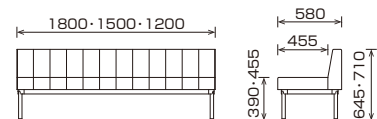

TZ-MC-1518T シリーズ

TZ-MC-1518T/39/45 ¥95,000

●サイズ・重量：1800 (W) × 580 (D) × 645・710 (H) × 390・455 (SH) mm/31kg

TZ-MC-1515T/39/45 ¥85,000

●サイズ・重量：1500 (W) × 580 (D) × 645・710 (H) × 390・455 (SH) mm/26kg

TZ-MC-1512T/39/45 ¥80,000

●サイズ・重量：1200 (W) × 580 (D) × 645・710 (H) × 390・455 (SH) mm/16kg

TZ-MC-1528T/39/45 ¥69,000

●サイズ・重量：1800 (W) × 470 (D) × 390・455 (H) mm/20kg

TZ-MC-1525T/39/45 ¥61,000

●サイズ・重量：1500 (W) × 470 (D) × 390・455 (H) mm/18kg

TZ-MC-1522T/39/45 ¥58,000

●サイズ・重量：1200 (W) × 470 (D) × 390・455 (H) mm/14kg

SH対応可能商品

腰痛や膝の悪い方、または妊婦さんのために高さを選ぶことで、座るときにかかる負担を軽くすることができます。高さ (SH) は2段階の中から選べます。

カラー (PCVレザー)

防汚・耐次亜塩素酸・耐アルコール

ブルー (T4)

グリーン (T5)

TZ-MC-900S

TZ-MC-1500L ¥41,000

●サイズ・重量：1500 (W) × 300 (D) × 350 (H) mm/10.3kg

TZ-MC-1200M ¥38,700

●サイズ・重量：1200 (W) × 300 (D) × 350 (H) mm/8.7kg

TZ-MC-900S ¥36,400

●サイズ・重量：900 (W) × 300 (D) × 350 (H) mm/7.0kg