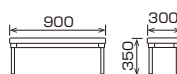

TZ-MC-900S

TZ-MC-1500L ¥41,000

●サイズ・重量：1500 (W) × 300 (D) × 350 (H) mm/10.3kg

TZ-MC-1200M ¥38,700

●サイズ・重量：1200 (W) × 300 (D) × 350 (H) mm/8.7kg

TZ-MC-900S ¥36,400

●サイズ・重量：900 (W) × 300 (D) × 350 (H) mm/7.0kg