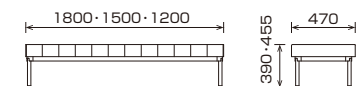

TZ-MC-1518T シリーズ

TZ-MC-1518T/39/45 ¥95,000

●サイズ・重量：1800 (W) × 580 (D) × 645・710 (H) × 390・455 (SH) mm/31kg

TZ-MC-1515T/39/45 ¥85,000

●サイズ・重量：1500 (W) × 580 (D) × 645・710 (H) × 390・455 (SH) mm/26kg

TZ-MC-1512T/39/45 ¥80,000

●サイズ・重量：1200 (W) × 580 (D) × 645・710 (H) × 390・455 (SH) mm/16kg

TZ-MC-1528T/39/45 ¥69,000

●サイズ・重量：1800 (W) × 470 (D) × 390・455 (H) mm/20kg

TZ-MC-1525T/39/45 ¥61,000

●サイズ・重量：1500 (W) × 470 (D) × 390・455 (H) mm/18kg

TZ-MC-1522T/39/45 ¥58,000

●サイズ・重量：1200 (W) × 470 (D) × 390・455 (H) mm/14kg

SH対応可能商品

腰痛や膝の悪い方、または妊婦さんのために高さを選ぶことで、座るときにかかる負担を軽くすることができます。高さ (SH) は2段階の中から選べます。

カラー (PCVレザー)

防汚・耐次亜塩素酸・耐アルコール

ブルー (T4)

グリーン (T5)

TZ-MC-900S

TZ-MC-1500L ¥41,000

●サイズ・重量：1500 (W) × 300 (D) × 350 (H) mm/10.3kg

TZ-MC-1200M ¥38,700

●サイズ・重量：1200 (W) × 300 (D) × 350 (H) mm/8.7kg

TZ-MC-900S ¥36,400

●サイズ・重量：900 (W) × 300 (D) × 350 (H) mm/7.0kg