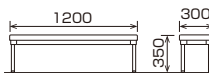

TZ-MC-900S

TZ-MC-1500L ¥41,000

●サイズ・重量：1500 (W) × 300 (D) × 350 (H) mm/10.3kg

TZ-MC-1200M ¥38,700

●サイズ・重量：1200 (W) × 300 (D) × 350 (H) mm/8.7kg

TZ-MC-900S ¥36,400

●サイズ・重量：900 (W) × 300 (D) × 350 (H) mm/7.0kg