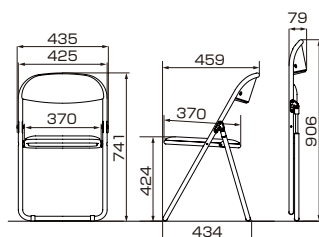

TZ-CF-100M・TZ-CF-100T