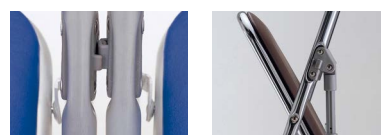

連結

整列時に便利な連結機能が付いています。

スライド部

座を折りたたむと同時に連結樹脂が後脚に収まるスライド方式を採用。