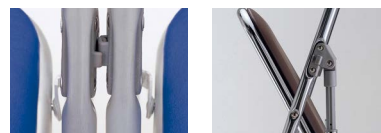

ブラウン

TZ-CF-700・TZ-CF-300M

背・座：ブルー

背・座：ブラウン

TZ-CF-300M

スチール脚メッキタイプ
¥15,300

●サイズ・重量：463 (W) × 475 (D) × 760 (H) × 435 (SH) mm / 5.4kg
●背・座：ハードボード、ウレタンフォーム ●脚フレーム：φ22.2スチールパイプ、クロームメッキ ●入数：5 ●廃材利用 グリーン購入適合品

連結

整列時に便利な連結機能が付いています。

スライド部

座を折りたたむと同時に連結樹脂が後脚に収まるスライド方式を採用。

背・座：ブルー

背・座：ブラウン

TZ-CF-100M

スチール脚メッキタイプ
¥12,600

●サイズ・重量：435 (W) × 459 (D) × 741 (H) × 424 (SH) mm / 4.4kg
●背・座：ハードボード、ウレタンフォーム ●脚フレーム：φ19.1スチールパイプ、クロームメッキ ●入数：6 ●廃材利用 グリーン購入適合品