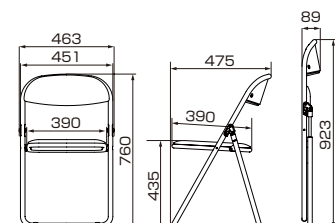

TZ-CF シリーズ

背・座：ブルー

背・座：ブラウン

TZ-CF-700

アルミ脚タイプ
¥20,200

●サイズ・重量：463 (W) × 475 (D) × 760 (H) × 435 (SH) mm / 3.2kg
●背・座：ハードボード、ウレタンフォーム ●脚フレーム：φ22アルミパイプ、アルマイト仕上げ ●入数：5 ●廃材利用 グリーン購入適合品

カラー

ブルー

ブラウン

TZ-CF-700・TZ-CF-300M

背・座：ブルー

背・座：ブラウン

TZ-CF-300M

スチール脚メッキタイプ
¥15,300

●サイズ・重量：463 (W) × 475 (D) × 760 (H) × 435 (SH) mm / 5.4kg
●背・座：ハードボード、ウレタンフォーム ●脚フレーム：φ22.2スチールパイプ、クロームメッキ ●入数：5 ●廃材利用 グリーン購入適合品

連結

整列時に便利な連結機能が付いています。

スライド部

座を折りたたむと同時に連結樹脂が後脚に収まるスライド方式を採用。

背・座：ブルー

背・座：ブラウン

TZ-CF-100M

スチール脚メッキタイプ
¥12,600

●サイズ・重量：435 (W) × 459 (D) × 741 (H) × 424 (SH) mm / 4.4kg
●背・座：ハードボード、ウレタンフォーム ●脚フレーム：φ19.1スチールパイプ、クロームメッキ ●入数：6 ●廃材利用 グリーン購入適合品

●サイズ・重量：435 (W) × 459 (D) × 741 (H) × 424 (SH) mm / 4.4kg
●背・座：ハードボード、ウレタンフォーム ●脚フレーム：φ19.1スチールパイプ、粉体塗装 (シルバー色) ●入数：6 ●廃材利用 グリーン購入適合品

連結

整列時に便利な連結機能が付いています。

スライド部

座を折りたたむと同時に連結樹脂が後脚に収まるスライド方式を採用。