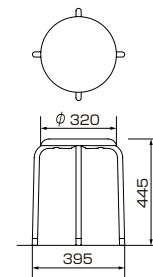

フレーム色：ブラック

¥31,000

●サイズ：425(W)×335(D)×460(H)mm ●張地：布張り(再生PET100%) ●座裏カバー：PP樹脂成型品 ●フレーム：φ12.7スチール丸パイプ塗装仕上げ

TZ-E357F-H3 □

フレーム色：ホワイト

TZ-E357F-B1 □

フレーム色：ブラック

¥38,100

●サイズ：445(W)×395(D)×720(H)mm ●張地：布張り(再生PET100%) ●座裏カバー：PP樹脂成型品 ●フレーム：φ12.7スチール丸パイプ塗装仕上げ

TZ-AMM-201
(張り地色：ベージュ)

TZ-AMM-202
(張り地色：グレー)

TZ-AMM-203
(張り地色：ブルー)

カラー(布)

-PBG
(ベージュ)

-PTE
(パールテラコッタ)

-PY
(イエロー)

-PDGR
(ダークグリーン)

-POB
(オシャンブルー)

-PMBK
(ミックスブラック)

TZ-AMM-20 □

¥5,700

●サイズ・重量：φ320(W)×445(H)mm/2.0kg ●座：鋼板、ウレタンフォーム、ビニールレザー ●フレーム：φ22.2スチールパイプ、粉体塗装(ホワイト色) ●張り地色：ベージュ(TZ-AMM-201)/グレー(TZ-AMM-202)/ブルー(TZ-AMM-203) ●入数：6 ※抗菌仕様、スタッキング：4脚まで可能