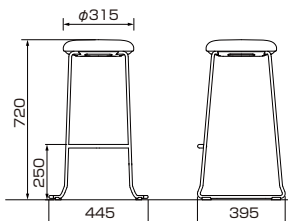

フレーム色：ブラック

¥31,000

●サイズ：425(W)×335(D)×460(H)mm ●張地：布張り(再生PET100%) ●座裏カバー：PP樹脂成型品 ●フレーム：φ12.7スチール丸パイプ塗装仕上げ

TZ-E357F-H3 □

フレーム色：ホワイト

TZ-E357F-B1 □

フレーム色：ブラック

¥38,100

●サイズ：445(W)×395(D)×720(H)mm ●張地：布張り(再生PET100%) ●座裏カバー：PP樹脂成型品 ●フレーム：φ12.7スチール丸パイプ塗装仕上げ

TZ-AMM-201
(張り地色：ベージュ)

TZ-AMM-202
(張り地色：グレー)

TZ-AMM-203
(張り地色：ブルー)

カラー(布)

-PBG
(ベージュ)

-PTE
(パールテラコッタ)

-PY
(イエロー)

-PDGR
(ダークグリーン)

-POB
(オシャンブルー)

-PMBK
(ミックスブラック)

TZ-AMM-20 □

¥5,700

●サイズ・重量：φ320(W)×445(H)mm/2.0kg ●座：鋼板、ウレタンフォーム、ビニールレザー ●フレーム：φ22.2スチールパイプ、粉体塗装(ホワイト色) ●張り地色：ベージュ(TZ-AMM-201)/グレー(TZ-AMM-202)/ブルー(TZ-AMM-203) ●入数：6 ※抗菌仕様、スタッキング：4脚まで可能