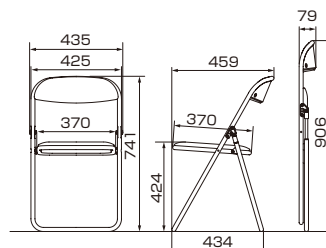

TZ-WFM シリーズ

¥9,500

●サイズ・重量：435(W)×459(D)×741(H)×424(SH)mm/4.4kg ●背・座：ハードボード、ウレタンフォーム ●フレーム：φ19.1スチールパイプ、粉体塗装(ホワイト) ●入数：6 ●廃材利用グリーン購入適合品

連結

カラー(ビニールレザー)

抗菌

ベージュ

グレー

ブルー

スツール・ハイスツール

TZ-E356F-H3 □

フレーム色：ホワイト

TZ-E356F-B1 □

フレーム色：ブラック

¥31,000

●サイズ：425(W)×335(D)×460(H)mm ●張地：布張り(再生PET100%) ●座裏カバー：PP樹脂成型品 ●フレーム：φ12.7スチール丸パイプ塗装仕上げ

TZ-E357F-H3 □

フレーム色：ホワイト

TZ-E357F-B1 □

フレーム色：ブラック

¥38,100

●サイズ：445(W)×395(D)×720(H)mm ●張地：布張り(再生PET100%) ●座裏カバー：PP樹脂成型品 ●フレーム：φ12.7スチール丸パイプ塗装仕上げ

カラー(布)

-PBG
(ベージュ)

-PTE
(パールテラコッタ)

-PY
(イエロー)

-PDGR
(ダークグリーン)

-POB
(オシャンブルー)

-PMBK
(ミックスブラック)

TZ-AMM-20 □

¥5,700

●サイズ・重量：φ320(W)×445(H)mm/2.0kg ●座：鋼板、ウレタンフォーム、ビニールレザー ●フレーム：φ22.2スチールパイプ、粉体塗装(ホワイト色) ●張り地色：ベージュ(TZ-AMM-201)/グレー(TZ-AMM-202)/ブルー(TZ-AMM-203) ●入数：6 ※抗菌仕様、スタッキング：4脚まで可能