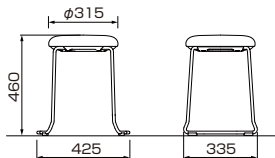

フレーム色：ブラック

¥31,000

●サイズ：425(W)×335(D)×460(H)mm ●張地：布張り(再生PET100%) ●座裏カバー：PP樹脂成型品 ●フレーム：φ12.7スチール丸パイプ塗装仕上げ

TZ-E357F-H3 □

フレーム色：ホワイト

TZ-E357F-B1 □

フレーム色：ブラック

¥38,100

●サイズ：445(W)×395(D)×720(H)mm ●張地：布張り(再生PET100%) ●座裏カバー：PP樹脂成型品 ●フレーム：φ12.7スチール丸パイプ塗装仕上げ

TZ-AMM-201
(張り地色：ベージュ)

TZ-AMM-202
(張り地色：グレー)

TZ-AMM-203
(張り地色：ブルー)

カラー(布)

-PBG
(ベージュ)

-PTE
(パールテラコッタ)

-PY
(イエロー)