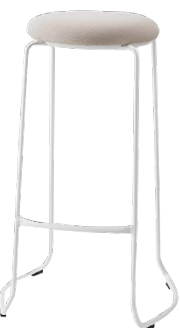

TZ-WFM シリーズ

TZ-WFM-101
(背・座：ベージュ)

TZ-WFM-102
(背・座：グレー)

TZ-WFM-103
(背・座：ブルー)

¥9,500

●サイズ・重量：435(W)×459(D)×741(H)×424(SH)mm/4.4kg ●背・座：ハードボード、ウレタンフォーム ●フレーム：φ19.1スチールパイプ、粉体塗装(ホワイト) ●入数：6 ●廃材利用グリーン購入適合品

連結

カラー(ビニールレザー)

抗菌

ベージュ

グレー

ブルー

スツール・ハイスツール

TZ-E356F-H3 □

フレーム色：ホワイト

TZ-E356F-B1 □

フレーム色：ブラック

¥31,000

●サイズ：425(W)×335(D)×460(H)mm ●張地：布張り(再生PET100%) ●座裏カバー：PP樹脂成型品 ●フレーム：φ12.7スチール丸パイプ塗装仕上げ

TZ-E357F-H3 □

フレーム色：ホワイト

TZ-E357F-B1 □

フレーム色：ブラック

¥38,100

●サイズ：445(W)×395(D)×720(H)mm ●張地：布張り(再生PET100%) ●座裏カバー：PP樹脂成型品 ●フレーム：φ12.7スチール丸パイプ塗装仕上げ

TZ-AMM-201
(張り地色：ベージュ)

TZ-AMM-202
(張り地色：グレー)

TZ-AMM-203
(張り地色：ブルー)

カラー(布)

-PBG
(ベージュ)

-PTE
(パールテラコッタ)

-PY
(イエロー)