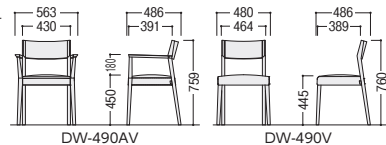

肘なし・ナチュラル木脚 LM(ライトグリーン)  
 47-1103-□ DW-490NV-□ 布 ¥55,700  
 W480×D486×H760 SH445 ●4.6kg

肘なし・ブラウン木脚 BE(ベージュ)  
 47-1104-□ DW-490CV-□ 布 ¥55,700  
 W480×D486×H760 SH445 ●4.6kg

■張地カラー (ビニールレザー)

■木脚色

■共通仕様

背板/ビーチ材(曲木)、ウレタン塗装  
 座/ビニールレザー張り、  
 ウレタンフォームクッション  
 肘・脚部/ビーチ材、ウレタン塗装

DPW-60

両肘付 -61NV-B515(ピンク)  
 65-0071-□ DPW-61NV-□ 布 ¥61,900  
 W530×D510×H790 SH440 ●8.0kg

ショート両肘付 -62NV-B54(アイボリー)  
 ショート両肘付 65-0072-□ DPW-62NV-□ 布 ¥61,700  
 W530×D510×H790 SH440 ●8.0kg

肘なし -60NV-B55(ライトグリーン)  
 肘なし 65-0070-□ DPW-60NV-□ 布 ¥59,700  
 W530×D510×H790 SH440 ●8.0kg