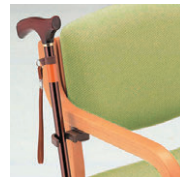

■張地カラー

●ビニールレザー(防汚・抗菌・難燃性)

スタッキング例

■共通仕様

背・座/ビニールレザー張り  
 背・座芯材/成型合板  
 肘・脚部/ラバーウッド成型合板  
 ●梱包2脚入  
 ●質量 6.7kg/1脚(DPW-61・60)  
 7kg/1脚(DPW-62)

平積み4脚まで

ステッキホルダー (DPWチェアオプション)

65-0104-0 DPW3001 ¥4,800

※木製チェア DPW-61NV に取付可能です。  
 ※木製チェアDPW-61NVとセットでの販売になります。  
 ※左右の取付肘をご指定ください。  
 ※ステッキは商品に付いておりません。

LISA/LISB

●ワイド (W550)

ワイド/肘付 ナチュラル 65-0154-□ LISA-5NLV-□ 布 ¥76,300  
 ブラウン 65-0155-□ LISA-1NV-□ 布 ¥76,300  
 W550×D560×H770 SH435 ●8.0kg