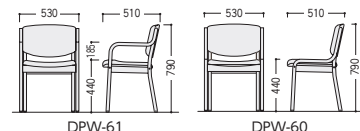

DPW-60

両肘付 -61NV-B515(ピンク)  
 65-0071-□ DPW-61NV-□ 布 ¥61,900  
 W530×D510×H790 SH440 ●8.0kg

ショート両肘付 -62NV-B54(アイボリー)  
 ショート両肘付 65-0072-□ DPW-62NV-□ 布 ¥61,700  
 W530×D510×H790 SH440 ●8.0kg

肘なし -60NV-B55(ライトグリーン)  
 肘なし 65-0070-□ DPW-60NV-□ 布 ¥59,700  
 W530×D510×H790 SH440 ●8.0kg

■張地カラー

●ビニールレザー(防汚・抗菌・難燃性)

スタッキング例

■共通仕様

背・座/ビニールレザー張り  
 背・座芯材/成型合板  
 肘・脚部/ラバーウッド成型合板  
 ●梱包2脚入  
 ●質量 6.7kg/1脚(DPW-61・60)  
 7kg/1脚(DPW-62)

平積み4脚まで

ステッキホルダー (DPWチェアオプション)

65-0104-0 DPW3001 ¥4,800

※木製チェア DPW-61NV に取付可能です。  
 ※木製チェアDPW-61NVとセットでの販売になります。  
 ※左右の取付肘をご指定ください。  
 ※ステッキは商品に付いておりません。

LISA/LISB

●ワイド (W550)

ワイド/肘付 ナチュラル 65-0154-□ LISA-5NLV-□ 布 ¥76,300  
 ブラウン 65-0155-□ LISA-1NV-□ 布 ¥76,300  
 W550×D560×H770 SH435 ●8.0kg

●スリム (W510)

スリム/肘付 ナチュラル 65-0156-□ LISB-5NLV-□ 布 ¥76,300  
 ブラウン 65-0157-□ LISB-1NV-□ 布 ¥76,300  
 W510×D560×H770 SH435 ●7.5kg

choice サイズはワイドとスリムから選べます

■張地カラー (ビニールレザー)

■共通仕様

背・座/ビニールレザー張り  
 座/モールドウレタンフォームクッション  
 肘・脚部/ラバーウッド成型合板