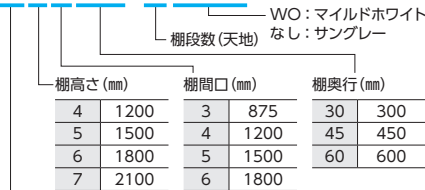

軽量セミボルトレスラックK型(開放型) エコマーク認定商品

上・下の棚をワンコーナー 2本ずつ、合計16本のボルトで止めるだけの組み立て簡単な軽量セミボルトレスラックです。

支柱には金具のツメが外に飛び出さない特殊形状なので、安心してご利用いただけます。

**最大積載質量**  
(等分布載荷)  
120kg/段

■カラー(2色)

カラー	品番	コード
サングレー (粉体塗装)	-	-[0]
マイルドホワイト (粉体塗装)	WO	-[1]

- ※W875×D300・D450は100kg/段
- ※集中荷重になりますと、耐荷重能力は半減します。
- ※最大積載質量(棚1連当たり)600kg/連
- 段調整ピッチ/25mm

品番の見方

**K6345-5WO**

軽量セミボルトレスラック開放型

- 高さは支柱実寸です。
- 間口、奥行きは棚板実寸です。
- 棚段数は天棚板を含みます。
- 外形寸法は、H+5mm、W+12mm、D+12mmになります。
- 有効間口寸法は、W-68mm
- 有効棚段間隔寸法は、段寸法-35mm
- 支柱寸法は、H×40mm×40mm
- 価格には運賃・組立費は含まれておりません。

●段増価格

D	W	間口 (mm)			
		875	1200	1500	1800
300	商品コード	57-1554-□	57-1555-□	57-1556-□	57-1557-□
	品番	KSHS-330(WO)	KSHS-430(WO)	KSHS-530(WO)	KSHS-630(WO)
	価格	¥5,050	¥7,530	¥9,370	¥11,770
450	商品コード	57-1558-□	57-1559-□	57-1560-□	57-1561-□
	品番	KSHS-345(WO)	KSHS-445(WO)	KSHS-545(WO)	KSHS-645(WO)
	価格	¥6,600	¥9,920	¥12,180	¥15,630
600	商品コード	57-1562-□	57-1563-□	57-1564-□	57-1565-□
	品番	KSHS-360(WO)	KSHS-460(WO)	KSHS-560(WO)	KSHS-660(WO)
	価格	¥8,980	¥11,900	¥16,680	¥19,540