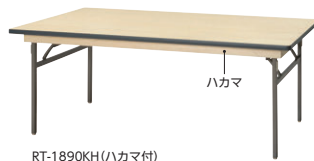

レセプション用家具

レセプションテーブル RTシリーズ

●丸型・半円型

RT-180RH (ハカマ付)

RT-180HN (ハカマ無)

RT-1890KH折りたたみ状態
折りたたみ時95mm厚

品番	寸法φ×H	H：ハカマ付			N：ハカマ無		
		質量kg	商品コード	価格	質量kg	商品コード	価格
RT-180R□	φ1800 ×700	30.5	50-0588-0	¥195,800	28	50-0592-0	¥164,600
RT-180H□	φ1800半円×700	26	50-0589-0	¥120,900	24	50-0593-0	¥89,800
RT-150R□	φ1500 ×700	28.5	50-0590-0	¥183,100	26	50-0594-0	¥153,200
RT-120R□	φ1200 ×700	25.5	50-0591-0	¥113,400	21	50-0595-0	¥85,700

■共通仕様

- 天板芯材/パージクルボード
- 天板/シナベニア、ソフトエッジ巻
- 脚/26mm角パイプ、メラミン焼付塗装
- パネ折りたたみ式
- アジャスター付

●角型

RT-1890KH (ハカマ付)

RT-1860KN (ハカマ無)

品番	寸法W×D×H	H：ハカマ付			N：ハカマ無		
		質量kg	商品コード	価格	質量kg	商品コード	価格
RT-1890K□	1800×900×700	25.5	50-0596-0	¥105,200	24	50-0603-0	¥81,300
RT-1875K□	1800×750×700	23.5	50-0597-0	¥99,900	22	50-0604-0	¥75,300
RT-1860K□	1800×600×700	18.5	50-0598-0	¥72,100	17	50-0605-0	¥55,400
RT-1590K□	1500×900×700	24.5	50-0599-0	¥103,000	23	50-0606-0	¥78,800
RT-1560K□	1500×600×700	18	50-0600-0	¥72,100	15.5	50-0607-0	¥55,400
RT-1260K□	1200×600×700	16	50-0601-0	¥73,600	14.5	50-0608-0	¥55,400
RT-0960K□	900×600×700	14	50-0602-0	¥64,800	13	50-0609-0	¥47,400

レセプションチェア RCシリーズ

■スタッキング可能

●スチール脚/メッキ

●ステンレス脚

■共通仕様 (RC-40・13)

- 背/ビニールレザー張り
- ウレタンフォームクッション
- 合板芯材
- 座/ビニールレザー張り
- ウレタンフォームクッション
- 合板芯材
- 脚/φ19.1スチールパイプ (RC-40)
- φ13ステンレスパイプ (RC-13)
- 梱包4脚入

30-0191-0 RC-40 □
¥23,900