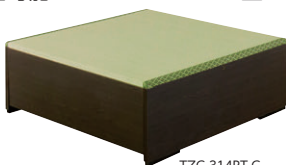

81-7003-□ TZB-120T-□ ¥ 92,500

畳ベッド 引出し付

81-7004-□ TZB-120TH-□ ¥104,200

W1995×D1040×H620 BH295 畳/W1940×D955 (2分割)

本体/プリント化粧繊維板、畳/イグサ、インシュレーションボード、スチレンボード

木製2段ベッド (マットレス別売)

81-7015-0 TZB-200F-N ¥315,200

W2135×D1081×H1780

本体/プリント化粧板、梯子/スチール製、カラー/ナチュラル

畳ボックス

連結可能なボックスタイプの畳ベンチ

TZC-314PT-C

TZC-314PTH-C

引出し開け時

畳ボックス (引出しなし)

81-7008-1 TZC-314PT-C ¥79,900