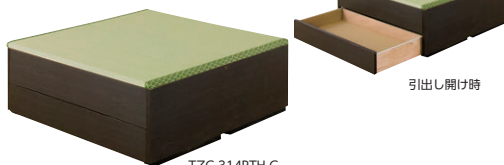

81-7003-□ TZB-120T-□ ¥ 92,500

畳ベッド 引出し付

81-7004-□ TZB-120TH-□ ¥104,200

W1995×D1040×H620 BH295 畳/W1940×D955 (2分割)

本体/プリント化粧繊維板、畳/イグサ、インシュレーションボード、スチレンボード

木製2段ベッド (マットレス別売)

81-7015-0 TZB-200F-N ¥315,200

W2135×D1081×H1780

本体/プリント化粧板、梯子/スチール製、カラー/ナチュラル

畳ボックス

連結可能なボックスタイプの畳ベンチ

TZC-314PT-C

TZC-314PTH-C

引出し開け時

畳ボックス (引出しなし)

81-7008-1 TZC-314PT-C ¥79,900