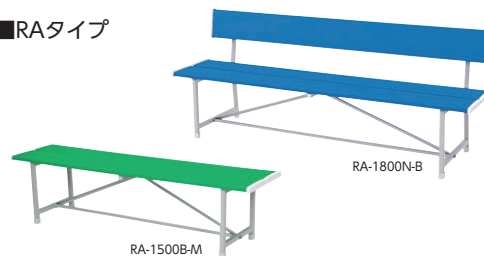

樹脂製ベンチ

■RAタイプ

背付	背なし
91-5015-□ RA-1800N-□(背付) ¥84,200	91-5013-□ RA-1800B-□(背なし) ¥67,200
W1805×D480×H700 SH390 ●22kg	W1805×D370×H390 ●15kg
91-5016-□ RA-1500N-□(背付) ¥79,700	91-5014-□ RA-1500B-□(背なし) ¥63,500
W1505×D480×H700 SH390 ●19kg	W1505×D370×H390 ●14kg

■共通仕様(RAタイプ)

- 背・座/再生ABS樹脂成型品
- 脚部/25角パイプ、メラミン焼付塗装
- ●カラー/B(ブルー)-① M(グリーン)-②

■KBタイプ