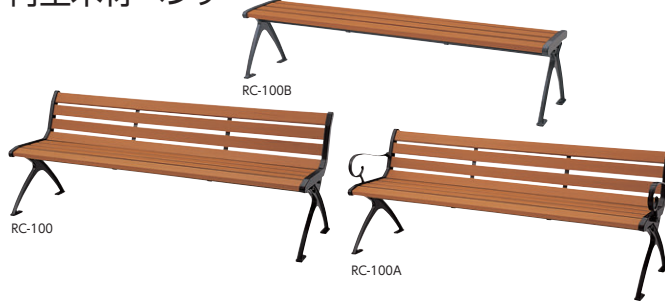

再生木材ベンチ

■共通仕様(RC・RB)

- 天板・座/RPウッド(再生木材)
- 脚部/アルミ合金鋳物(RC)、φ48.6鋼管(RB)
- 合成樹脂焼付塗装(RC・RB)

背なし	背付	背・肘付	テーブルベンチ
91-5035-0 RC-100B ¥192,500	91-5034-0 RC-100 ¥283,100	91-5033-0 RC-100A ¥309,000	91-5032-0 RB-1508K ¥588,400
W1815×D360×H400 ●22kg	W1815×D530×H680 SH400 ●38kg	W1865×D530×H680 SH400 ●39kg	W1800×D1370×H700(テーブル) SH380 ●94kg