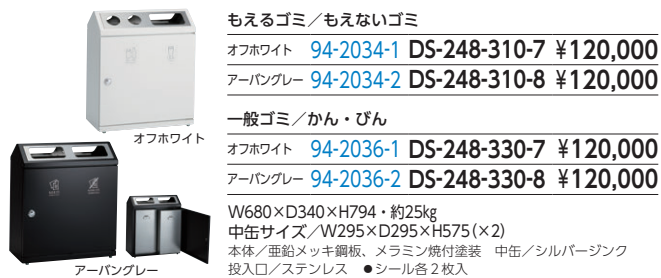

フロア分別

カラー分別ダストボックス (47.5 ℓ)

収納量(目安)
あき缶(350ml) 約60本
PETボトル(500ml) 約30本

■カラー
 7(オフホワイト)-1 8(アーバングレー)-2

■仕様
 本体/亜鉛メッキ鋼板、粉体塗装
 投入口/再生100%P.P.樹脂
 中容器/再生60%P.P.樹脂
 ●アジャスター付 ●各シール1枚入
 ●市販の70ℓ用ポリ袋が使用できます。

タイプ	商品コード	品番	価格
一般ゴミ用	94-2177-□	DS-166-410-□	¥62,500
もえるゴミ用	94-2178-□	DS-166-411-□	¥62,500
もえないゴミ用	94-2179-□	DS-166-412-□	¥62,500
ペットボトル用	94-2180-□	DS-166-414-□	¥62,500
プラスチック用	94-2181-□	DS-166-415-□	¥62,500
あきかん用	94-2182-□	DS-166-416-□	¥62,500
あきびん用	94-2183-□	DS-166-417-□	¥62,500
かん・びん用	94-2184-□	DS-166-418-□	¥62,500

W350×D460×H813・16.5kg 中容器/W312×D429×H553・47.5ℓ

ステンレス分別ダストボックス

W240×D330×H650・約4.6kg 本体/ステンレスヘアライン仕上 緑材/ABS
 ●中容器付(24ℓ)

W329×D240×H600・約4.6kg 本体/ステンレスヘアライン仕上 緑材/ABS ●中容器付(24ℓ)

スチール分別ダストボックス

もえるゴミ/もえないゴミ
 オフホワイト 94-2034-1 DS-248-310-7 ¥120,000
 アーバングレー 94-2034-2 DS-248-310-8 ¥120,000

一般ゴミ/かん・びん
 オフホワイト 94-2036-1 DS-248-330-7 ¥120,000
 アーバングレー 94-2036-2 DS-248-330-8 ¥120,000

W680×D340×H794・約25kg
 中缶サイズ/W295×D295×H575(×2)
 本体/亜鉛メッキ鋼板、メラミン焼付塗装 中缶/シルバージंक
 投入口/ステンレス ●シール各2枚入

ダンボールストッカー

テーブル下の物入れとしても使用できます。(H645)

樹脂製大型ダストボックス (800 ℓ)

●45ℓ ゴミ袋約17個収容
 名入れや分別に便利な表示プレート付

94-2151-0 DS-259-080-0 ¥115,000
 W1475×D750×H1145・38.1kg

■仕様
 本体/ポリエチレン樹脂成型品 φ75キャスター付 (前2輪ストッパー付)
 耐荷重/静止時約160kg
 ●表示プレート付
 ●カギ穴付(カギは付属していません)

軽量スライド式フタ 投入口のフタは、軽いうで開閉できるスライド式です。
 カギ穴付 勝手にフタを開けられない心配がなく、防犯対策にも最適。