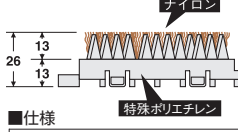

アウトドアマット

■カラーブラッシュ (土砂落とし用)

丈夫な極太ナイロンブラシ使用のジョイント式泥落としマット。マット上の凹凸が少ないので、多くの場所で使用できます。

600×900(ふち付)

■仕様

- カラーブラッシュ (厚さ約26mm)
材質/ベース: 特殊ポリエチレン
ブラシ: ナイロン
- 専用ふち (厚さ約20mm)
材質/EVA樹脂

■カラー

カラーブラッシュ

寸法W×D	梱包入数	商品コード	品番	価格
1ピース 150×150	80ピース	94-2118-□	MR-096-072-□	¥ 800
600×900(ふち付)	5枚	94-2119-□	MR-096-240-□	¥17,500◎

専用ふち

寸法W×D	梱包入数	商品コード	品番	価格
角ふち 75×75	40ピース	① 94-2121-□	MR-096-890-□	¥260
中ふちオス 75×150	20ピース入×5ケース	② 94-2122-□	MR-096-893-□	¥320
中ふちメス 75×150	20ピース入×5ケース	③ 94-2123-□	MR-096-894-□	¥320

■スーパースピット (除塵用)

すべりにくく、除塵性の高いブレード形状のマット。スルー形状なので、土砂などがマット下に落ちメンテナンスも簡単。

■カラー

スルー形状

■仕様

- 材質/塩化ビニール
厚さ/約7mm
- 高周波ふち付

スーパースピット(高周波ふち付)

寸法W×D	梱包入数	商品コード	品番	価格
600×900	5枚	94-2128-□	MR-133-040-□	¥15,500
900×1200	2枚	94-2129-□	MR-133-044-□	¥31,000
900×1500	2枚	94-2130-□	MR-133-046-□	¥39,000
900×1800	2枚	94-2131-□	MR-133-048-□	¥46,000

■ラインアート (吸水用)

極細繊維とヘタリに強い極太繊維のセット糸を交織することにより、吸水性と耐久性を併せ持った吸水マットです。

■カラー

■仕様

- 材質/マット: ポリエステル(再生PET50%)
- 裏地: 軟質塩化ビニール
- 厚さ/約5~10mm

ラインアート

寸法W×D	梱包入数	商品コード	品番	価格
900×1500	1枚	94-2139-□	MR-056-046-□	¥34,000
900×1800	1枚	94-2140-□	MR-056-048-□	¥41,000