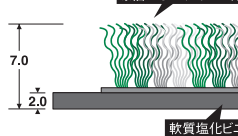

■スーパースピット (除塵用)

すべりにくく、除塵性の高いブレード形状のマット。スルー形状なので、土砂などがマット下に落ちメンテナンスも簡単。

■カラー

スルー形状

■仕様

- 材質/塩化ビニール
厚さ/約7mm
- 高周波ふち付

スーパースピット(高周波ふち付)

寸法W×D	梱包入数	商品コード	品番	価格
600×900	5枚	94-2128-□	MR-133-040-□	¥15,500
900×1200	2枚	94-2129-□	MR-133-044-□	¥31,000
900×1500	2枚	94-2130-□	MR-133-046-□	¥39,000
900×1800	2枚	94-2131-□	MR-133-048-□	¥46,000

インドアマット

■ニューパワーセル (除塵用)

強靱性とクッション性に優れた除塵マット。色調は4色のパイル糸を組み合わせた落ち着きのあるカラーです。

■カラー

■仕様

- 材質/表面: ナイロン(原着B.C.F.ナイロン他)
- 裏面: 軟質PVC
- 厚さ/約7mm

ニューパワーセル

寸法W×D	梱包入数	商品コード	品番	価格
600×900	10枚	94-2124-□	MR-044-740-□	¥10,500
900×1500	1枚	94-2125-□	MR-044-746-□	¥27,500
900×1800	1枚	94-2126-□	MR-044-748-□	¥32,600

■ラインアート (吸水用)

極細繊維とヘタリに強い極太繊維のセット糸を交織することにより、吸水性と耐久性を併せ持った吸水マットです。

■カラー

■仕様

- 材質/マット: ポリエステル(再生PET50%)
- 裏地: 軟質塩化ビニール
- 厚さ/約5~10mm

ラインアート

寸法W×D	梱包入数	商品コード	品番	価格
900×1500	1枚	94-2139-□	MR-056-046-□	¥34,000
900×1800	1枚	94-2140-□	MR-056-048-□	¥41,000