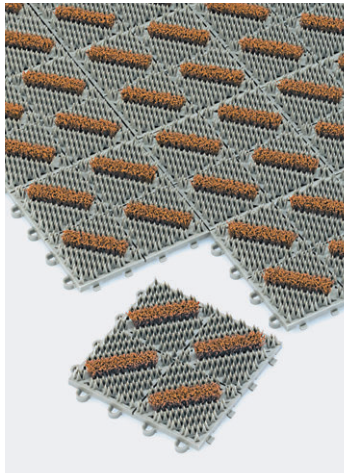

アウトドアマット

■カラーブラッシュ (土砂落とし用)

丈夫な極太ナイロンブラシ使用のジョイント式泥落としマット。マット上の凹凸が少ないので、多くの場所で使用できます。

600×900(ふち付)

■仕様

- カラーブラッシュ (厚さ約26mm)
材質/ベース: 特殊ポリエチレン
ブラシ: ナイロン
- 専用ふち (厚さ約20mm)
材質/EVA樹脂

■カラー

カラーブラッシュ

■スーパースピット (除塵用)

すべりにくく、除塵性の高いブレード形状のマット。スルー形状なので、土砂などがマット下に落ちメンテナンスも簡単。

■カラー

スルー形状

■仕様

- 材質/塩化ビニール
厚さ/約7mm
- 高周波ふち付

スーパースピット(高周波ふち付)

寸法W×D	梱包入数	商品コード	品番	価格
600×900	5枚	94-2128-□	MR-133-040-□	¥15,500
900×1200	2枚	94-2129-□	MR-133-044-□	¥31,000
900×1500	2枚	94-2130-□	MR-133-046-□	¥39,000
900×1800	2枚	94-2131-□	MR-133-048-□	¥46,000

インドアマット

■ニューパワーセル (除塵用)

強靱性とクッション性に優れた除塵マット。色調は4色のパイル糸を組み合わせた落ち着きのあるカラーです。

■カラー

■仕様

- 材質/表面: ナイロン(原着B.C.F.ナイロン他)
- 裏面: 軟質PVC
- 厚さ/約7mm

ニューパワーセル

寸法W×D	梱包入数	商品コード	品番	価格
600×900	10枚	94-2124-□	MR-044-740-□	¥10,500
900×1500	1枚	94-2125-□	MR-044-746-□	¥27,500
900×1800	1枚	94-2126-□	MR-044-748-□	¥32,600

■ラインアート (吸水用)

極細繊維とヘタリに強い極太繊維のセット糸を交織することにより、吸水性と耐久性を併せ持った吸水マットです。

■カラー

■仕様

- 材質/マット: ポリエステル(再生PET50%)
- 裏地: 軟質塩化ビニール
- 厚さ/約5~10mm

ラインアート

寸法W×D	梱包入数	商品コード	品番	価格
900×1500	1枚	94-2139-□	MR-056-046-□	¥34,000
900×1800	1枚	94-2140-□	MR-056-048-□	¥41,000