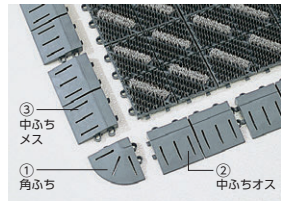

アウトドアマット

■カラーブラッシュ (土砂落とし用)

丈夫な極太ナイロンブラシ使用のジョイント式泥落としマット。マット上の凹凸が少ないので、多くの場所で使用できます。

600×900(ふち付)

■仕様

- カラーブラッシュ (厚さ約26mm)
材質/ベース: 特殊ポリエチレン
ブラシ: ナイロン
- 専用ふち (厚さ約20mm)
材質/EVA樹脂

■カラー

カラーブラッシュ

寸法W×D	梱包入数	商品コード	品番	価格
1ピース 150×150	80ピース	94-2118-□	MR-096-072-□	¥ 800
600×900(ふち付)	5枚	94-2119-□	MR-096-240-□	¥17,500◎

専用ふち

寸法W×D	梱包入数	商品コード	品番	価格
角ふち 75×75	40ピース	① 94-2121-□	MR-096-890-□	¥260
中ふちオス 75×150	20ピース入×5ケース	② 94-2122-□	MR-096-893-□	¥320
中ふちメス 75×150	20ピース入×5ケース	③ 94-2123-□	MR-096-894-□	¥320

■スーパースピット (除塵用)

すべりにくく、除塵性の高いブレード形状のマット。スルー形状なので、土砂などがマット下に落ちメンテナンスも簡単。

■カラー

スルー形状

■仕様

- 材質/塩化ビニール
厚さ/約7mm
- 高周波ふち付

スーパースピット(高周波ふち付)

寸法W×D	梱包入数	商品コード	品番	価格
600×900	5枚	94-2128-□	MR-133-040-□	¥15,500
900×1200	2枚	94-2129-□	MR-133-044-□	¥31,000
900×1500	2枚	94-2130-□	MR-133-046-□	¥39,000
900×1800	2枚	94-2131-□	MR-133-048-□	¥46,000

インドアマット

■ニューパワーセル (除塵用)

強靱性とクッション性に優れた除塵マット。色調は4色のパイル糸を組み合わせた落ち着きのあるカラーです。

■カラー

■仕様

- 材質/表面: ナイロン(原着B.C.F.ナイロン他)
- 裏面: 軟質PVC
- 厚さ/約7mm

ニューパワーセル

寸法W×D	梱包入数	商品コード	品番	価格
600×900	10枚	94-2124-□	MR-044-740-□	¥10,500
900×1500	1枚	94-2125-□	MR-044-746-□	¥27,500
900×1800	1枚	94-2126-□	MR-044-748-□	¥32,600