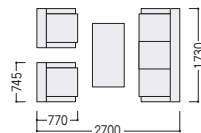

写真のセット価格 ¥1,137,200 アームチェア×2、ソファ×1、センターテーブル×1、コーナーテーブル×1、サービス台×1

IV(アイボリー)

写真のセット価格 ¥790,500

アームチェア×2、ソファ×1、センターテーブル×1、コーナーテーブル×1

●スツール
(布張り)

JF-260FST-IV

JF-260V

ビニールレザー張り3点セット価格
¥458,000

アームチェア×2、ソファ×1

スツール

47-1062-1 JF-260VST-K2
¥53,500

W540×D530×H405 ●7.8kg

アームチェア

47-0912-1 JF-260VAC-K2
¥128,400

W745×D770×H700 SH390 ●26.8kg

ソファ

47-0913-1 JF-260VVF-K2
¥201,200

W1730×D770×H700 SH390 ●45.5kg

■張地カラー
(ビニールレザー)

K2(ブラック)

■張地カラー(布)

IV(アイボリー)
-1

DC(ダークブラウン)
-2

■共通仕様(JF-260F/V)

背・座/布張り
ビニールレザー張り
ウレタンフォームクッション
本体木枠/カプル材、合板
肘部/ラバーウッド材
ウレタン塗装
木部カラー/C(ブラウン11)
●役員用家具VP39 P522・523

JF-260F

布張り3点セット価格
¥539,500

アームチェア×2、ソファ×1

アームチェア

47-0910-□ JF-260FAC-□
¥150,800

W745×D770×H700 SH390 ●26.8kg