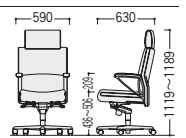

応接セットはイメージ

クリエイティブ
スペース
ワーク
ステーショ
デスク
ミーティング
ラック
ハイグレード
チェア
オフィス
チェア
コーディネート
スクリーン

●書棚

99-2034-0 T-4058WN-BW
¥1,100,000

W1800×D450×H1800 ●125kg
●棚板8枚付

●役員用チェア

T-5897AA-AA

ハイバック

99-2012-0 T-5897AA-AA
¥410,000

W590×D630×H1119~1189 SH436~506 ●28kg
●背・座/革張り(ブラック)
肘・脚部/アルミダイキャスト

●ロッカー

99-2036-0 T-4059WN-BW
¥506,000

W600×D450×H1800 ●48kg
●錠付、スライドコートハンガー付

ローバック

99-2013-0 T-5901AA-AA
¥380,000

W590×D630×H929~999 SH436~506 ●22kg
●背・座/革張り(ブラック)
肘・脚部/アルミダイキャスト

T-5901AA-AA

ミーティングチェア
会議・
研修室用家具/備品
ホワイトボード・
掲示板
ラウンジ・
リフレッシュ家具
システム収納家具・
スライド書架
収納家具・
整理用品
ロッカー・
シューズボックス
耐火金庫
役員用家具
応接用家具
ロビーチェア・
ベンチ
カウンター
オフィス
アクセサリ
屋外用家具・
備品
ベッド・
レセプション用家具
間仕切・
内装材
工場・
物流用家具
高齢者・
医療施設用家具
学校・
図書館用家具
店舗用家具
官公庁仕様家具
/防災用品