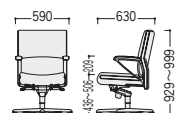

99-2012-0 T-5897AA-AA
¥410,000

W590×D630×H1119~1189 SH436~506 ●28kg
●背・座/革張り(ブラック)
肘・脚部/アルミダイキャスト

●ロッカー

99-2036-0 T-4059WN-BW
¥506,000

W600×D450×H1800 ●48kg
●錠付、スライドコートハンガー付

ローバック

99-2013-0 T-5901AA-AA
¥380,000

W590×D630×H929~999 SH436~506 ●22kg
●背・座/革張り(ブラック)
肘・脚部/アルミダイキャスト

T-5901AA-AA

ミーティングチェア
会議・
研修室用家具/備品
ホワイトボード・
掲示板
ラウンジ・
リフレッシュ家具
システム収納家具・
スライド書架
収納家具・
整理用品
ロッカー・
シューズボックス
耐火金庫
役員用家具
応接用家具
ロビーチェア・
ベンチ
カウンター
オフィス
アクセサリ
屋外用家具・
備品
ベッド・
レセプション用家具
間仕切・
内装材
工場・
物流用家具
高齢者・
医療施設用家具
学校・
図書館用家具
店舗用家具
官公庁仕様家具
/防災用品