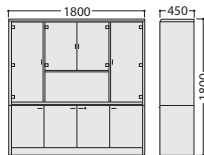

応接セットはイメージ

クリエイティブ
スペース
ワーク
ステーショ
デスク
ミーティング
ラック
ハイグレード
チェア
オフィス
チェア
コーディネート
スクリーン

●書棚

99-2034-0 T-4058WN-BW
¥1,100,000

W1800×D450×H1800 ●125kg
●棚板8枚付

●役員用チェア

T-5897AA-AA

ハイバック

99-2012-0 T-5897AA-AA
¥410,000

W590×D630×H1119~1189 SH436~506 ●28kg
●背・座/革張り(ブラック)
肘・脚部/アルミダイキャスト

●ロッカー

99-2036-0 T-4059WN-BW
¥506,000

W600×D450×H1800 ●48kg
●錠付、スライドコートハンガー付

ローバック

99-2013-0 T-5901AA-AA
¥380,000

W590×D630×H929~999 SH436~506 ●22kg
●背・座/革張り(ブラック)
肘・脚部/アルミダイキャスト

T-5901AA-AA

ミーティングチェア
会議・
研修室用家具/備品
ホワイトボード・
掲示板
ラウンジ・
リフレッシュ家具
システム収納家具・
スライド書架
収納家具・
整理用品
ロッカー・
シューズボックス
耐火金庫
役員用家具
応接用家具
ロビーチェア・
ベンチ
カウンター
オフィス
アクセサリ
屋外用家具・
備品
ベッド・
レセプション用家具
間仕切・
内装材
工場・
物流用家具
高齢者・
医療施設用家具
学校・
図書館用家具
店舗用家具
官公庁仕様家具
/防災用品