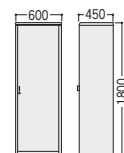

99-2012-0 T-5897AA-AA
¥410,000

W590×D630×H1119~1189 SH436~506 ●28kg
●背・座/革張り(ブラック)
肘・脚部/アルミダイキャスト

●ロッカー

99-2036-0 T-4059WN-BW
¥506,000

W600×D450×H1800 ●48kg
●錠付、スライドコートハンガー付

ローバック

99-2013-0 T-5901AA-AA
¥380,000

W590×D630×H929~999 SH436~506 ●22kg
●背・座/革張り(ブラック)
肘・脚部/アルミダイキャスト

T-5901AA-AA

ミーティングチェア
会議・
研修室用家具/備品
ホワイトボード・
掲示板
ラウンジ・
リフレッシュ家具
システム収納家具・
スライド書架
収納家具・
整理用品
ロッカー・
シューズボックス
耐火金庫
役員用家具
応接用家具
ロビーチェア・
ベンチ
カウンター
オフィス
アクセサリ
屋外用家具・
備品
ベッド・
レセプション用家具
間仕切・
内装材
工場・
物流用家具
高齢者・
医療施設用家具
学校・
図書館用家具
店舗用家具
官公庁仕様家具
/防災用品