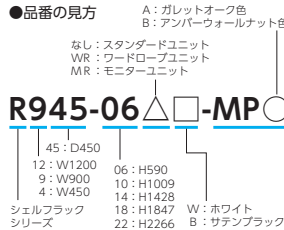

■フレームカラー

■天板メラミンカラー

●品番の見方

■共通仕様

棚板/メラミン化粧板、17mm厚
棚板耐荷重/30kg(1段あたり)
フレーム/19×19スチール角パイプ、粉体塗装(ホワイト・サテンブラック)

フレーム構造
19×19mmの角パイプ構造。細いフレームと木目のパネルが、適度に空間を仕切ります。

■モデルラインナップ

※設置の際は、水平を保つようアジャスターで調整してください。

⑦ R1245-22MRW-MPB
●棚板3枚付 ●モニターフレーム付 ●アジャスター付

■ワードローブ

タイプ	寸法W×D×H	ハンガー部内寸W×D×H	質量kg	商品コード	品番	価格
ホワイトフレーム	900×450×1847	862×450×1238	18.8	26-1929-□	R945-18WRW-MP	¥157,300
	900×450×2266	862×450×1657	20.3	26-1931-□	R945-22WRW-MP	¥165,000
ブラックフレーム	900×450×1847	862×450×1238	18.8	26-1915-□	R945-18WRB-MP	¥157,300
	900×450×2266	862×450×1657	20.3	26-1917-□ ⑥	R945-22WRB-MP	¥165,000

■モニターフレーム

タイプ	寸法W×D×H	棚板間内寸W×D×H	質量kg	商品コード	品番	価格
ホワイトフレーム	1200×450×1847	1162×450×400	27.1	26-1930-□	R1245-18MRW-MP	¥236,100
	1200×450×2266	1162×450×400	36.0	26-1932-□ ⑦	R1245-22MRW-MP	¥291,900
ブラックフレーム	1200×450×1847	1162×450×400	27.1	26-1916-□	R1245-18MRB-MP	¥236,100
	1200×450×2266	1162×450×400	36.0	26-1918-□	R1245-22MRB-MP	¥291,900