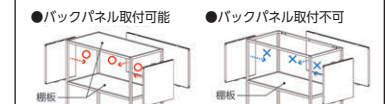

■モニターフレーム

タイプ	寸法W×D×H	棚板間内寸W×D×H	質量kg	商品コード	品番	価格
ホワイトフレーム	1200×450×1847	1162×450×400	27.1	26-1930-□	R1245-18MRW-MP	¥236,100
	1200×450×2266	1162×450×400	36.0	26-1932-□ ⑦	R1245-22MRW-MP	¥291,900
ブラックフレーム	1200×450×1847	1162×450×400	27.1	26-1916-□	R1245-18MRB-MP	¥236,100
	1200×450×2266	1162×450×400	36.0	26-1918-□	R1245-22MRB-MP	¥291,900

モニター部内寸/H1238

■設置・組合せの注意

●H1000以下のフレーム

- 単体で設置可能です。

●H1400以上のフレーム

- 2台以上連結してご使用ください。
- 連結金具は別売です。
- レイアウトに合わせて別途手配してください。
- フレームは必ず床固定または壁固定を行ってください。
- 高さの異なるフレームの連結も可能です。

■バックパネル取付について
バックパネルは、上下の棚板が入っていない場合は取り付けできません。上下に棚板があることをご確認ください。(追加の棚板はお問い合わせください)

■固定について

- 床の種類に合わせてアンカーボルトやセルフタッピングアンカーを別途ご用意ください。
- パーテーション、造作壁への固定はできません。
- 地震時など本体の揺れが生じますので、窓やガラスパーティションの前に設置はできません。