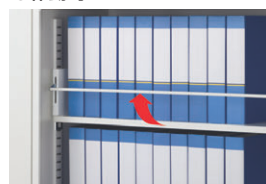

ANW(ホワイト)シリーズ専用感震式落下防止バー

※ANWシリーズのオープン書庫・両開き書庫(一部除く)をご利用できます。

52-3504-0 ANW-TUBM ¥14,600

感震ユニット:W20×D149×H143mmスチール製
落下防止バー:L836mm スチールPPコーティングパイプ
●本体・棚板取付用両面テープ付
※ホワイト色のみ

地震が起きた時のファイルや書籍の落下による事故からワーカーの安全を確保します。震度4相当の揺れを感震式ユニット内のバランスが感知、ファイルや書籍が飛び出す前に落下防止バーが作動して人と書籍を災害から守ります。

注: 実際の地震では揺れの方向や地震波形など条件により感知の差が生じ、バーが作動しない場合があります。

●通常時

通常時は棚板前に落下防止バーがセットされています。感震式ユニットは棚板と本体内側に挟み込んで固定します。

●作動時

作動時は落下防止バーが跳ね上がり、ファイルや書籍などの落下を防ぎます。手動でバーの上げ下げも可能です。

※可動棚板のみ取り付けが可能です。書庫最下部には取り付けできません。