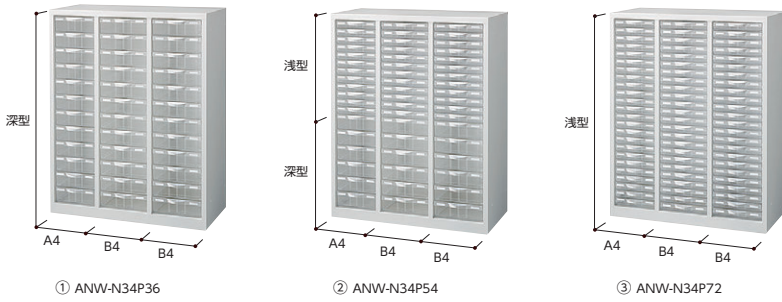

A4対応ニュースタンダード書庫 ANW(ホワイト)シリーズ

H1120下置用 (W880×D400) A4/B4コンビプラスチックキャビネット (A4左1列/B4右2列)、アジャスター付

プラスチックトレイ

A4引出し
●引出し内寸/W223×D312×H35 (浅型)・H77 (深型)
引出し当り耐荷重 1 kg A4判浅型 引出し当り耐荷重 2 kg A4判深型

B4引出し
●引出し内寸/W258×D368×H35 (浅型)・H77 (深型)
引出し当り耐荷重 2 kg B4判浅型 引出し当り耐荷重 3 kg B4判深型

※A4引出し仕切板 P474 ※B4引出し仕切板 P476

タイプ	寸法W×D×H	仕様	質量kg	商品コード	品番	価格
A4・B4 コンビ	880×400×1120	A4/深12、B4/深24	47	① 52-1774-2	ANW-N34P36	¥136,100
		A4/浅12・深6、B4/浅24・深12	50	② 52-1775-2	ANW-N34P54	¥153,300
		A4/浅24、B4/浅48	53	③ 52-1776-2	ANW-N34P72	¥180,200

H1120下置用 (W880×D400) 右側オープン棚A4プラスチックキャビネット、アジャスター付

プラスチックトレイ

A4引出し
●引出し内寸/W223×D312×H35 (浅型)・H77 (深型)
引出し当り耐荷重 1 kg A4判浅型 引出し当り耐荷重 2 kg A4判深型

※A4引出し仕切板 P474

タイプ	寸法W×D×H	棚内寸W×D×H	仕様	質量kg	商品コード	品番	価格
A4深/オープン	880×400×1120	305×398×333	A4/深24、固定棚板2枚	40	① 52-3490-0	ANW-N34KP24	¥130,000
A4浅深/オープン			A4/浅24、深12、固定棚板2枚	42	② 52-3491-0	ANW-N34KP36	¥140,600
A4浅/オープン			A4/浅48、固定棚板2枚	44	③ 52-3492-0	ANW-N34KP48	¥151,200

H400上置用書庫 (W880/1760×D400) 抗菌 取手に抗菌加工

タイプ	寸法W×D×H	内寸W×D×H	質量kg	商品コード	品番	価格
両開き	880×400×400	830×360×336.5	13	① 52-1559-2	ANW-31H	¥51,900
スチール 引戸	880×400×400	830×340×337	13	② 52-1560-2	ANW-31S	¥39,200
	1760×400×400	右829・左854×340×337	24	③ 52-1561-2	ANW-61S	¥55,700