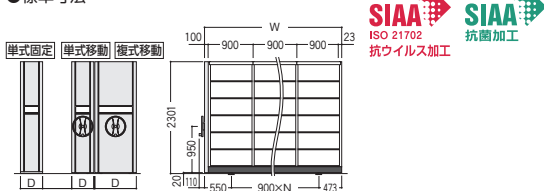

パネルフレームの取っ手には抗菌塗装を採用していますのでいつも清潔。操作時に雑菌が付着する心配もありません。

●安全性

移動するラックの下部には転倒防止金具が取り付けられ、またオプションで上部転倒防止装置を取り付けることができます。

スライドハンドル式移動ラック(書架)／シャトルナビ

※背面パネルはオプションです。

●標準寸法

※スライドハンドルは樹脂に抗ウイルス剤を練り込んだ抗ウイルス・抗菌仕様です。

※書架は抗ウイルス・抗菌粉末塗装仕様です。