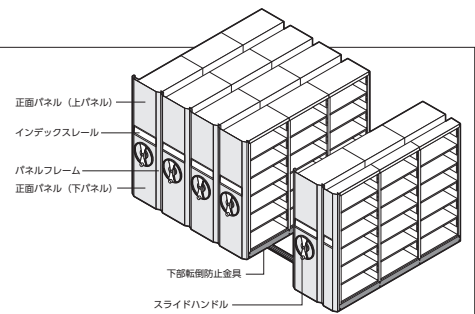

パネルフレーム形状

下部転倒防止金具

アルミ製インデックスレール

●機能美

スマートなデザインによりオフィスの雰囲気ぐんとUPします。

●収納力

固定の書架にくらべ、同じ設置面積では約3倍もの書籍、書類等が収納できます。オフィスのスペースがゆとりと、また、より有効に利用できます。

●清潔

パネルフレームの取っ手には抗菌塗装を採用していますのでいつも清潔。操作時に雑菌が付着する心配もありません。

●安全性

移動するラックの下部には転倒防止金具が取り付けられ、またオプションで上部転倒防止装置を取り付けることができます。

スライドハンドル式移動ラック(書架)／シャトルナビ

※背面パネルはオプションです。

●標準寸法

※スライドハンドルは樹脂に抗ウイルス剤を練り込んだ抗ウイルス・抗菌仕様です。

※書架は抗ウイルス・抗菌粉末塗装仕様です。

●収納スペースを大幅にアップ

固定式書架と比較して約2倍以上の収納量を誇ります。図書館等の書庫や倉庫に、一般のオフィスにご利用いただけます。

●複柱書架のオプションが利用可能
ブックサポーター、背当たり板、背当たりパーなどのオプションを複柱書架と共通で利用することができます。
複柱書架オプション SP676

●複式の棚板通し利用(単式利用)

ラックは背面プレスを用いない構造です。そのため複式移動ラックの奥行き方向をダブルで有効に利用することができます。